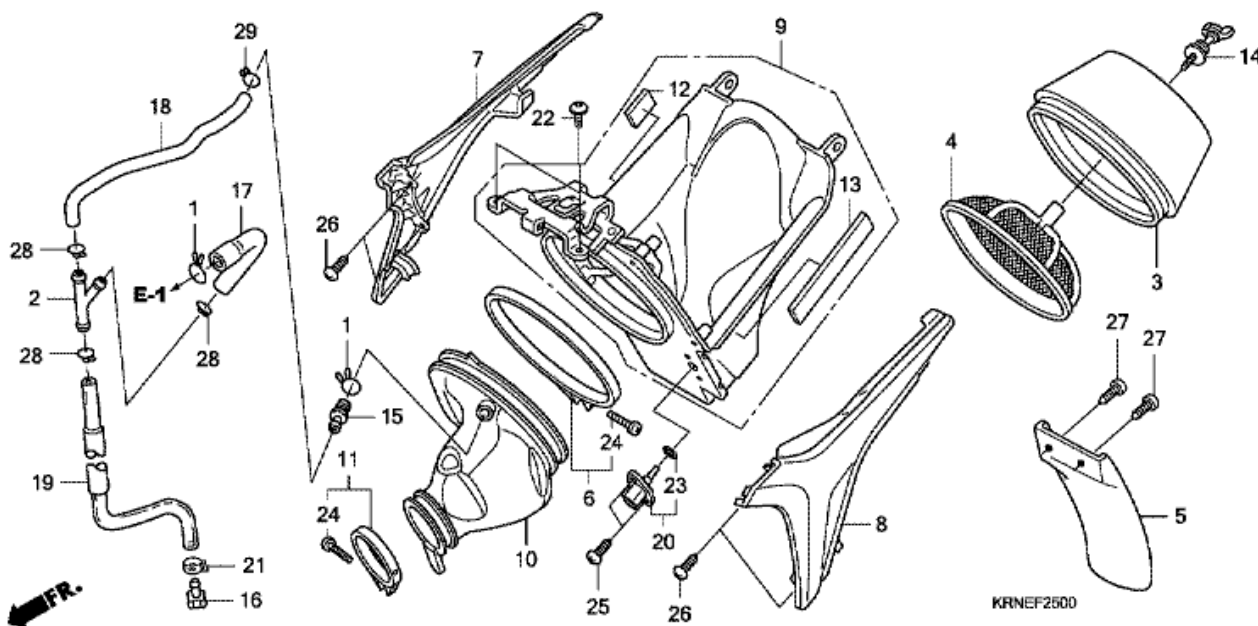

CRF250R CRF250RA 2010 ED

F-25 LUFTRENARE

Nr	Artikelnummer	Beskrivning	Antal	Best. antal	Rep.antal
1	15771-551-000	CLIP, OLJAEAVTAPPNINGSRÖR	002	0	0
2	16959-MY1-000	LED, BRÄNSLERÖR	001	0	0
3	17213-MEN-A31	LUFTFILTER	001	0	0
4	17214-MEN-A31	BAS ELEMENT	001	0	0
5	17218-MEN-A20	STÄNKSKYDD, LUFTRENINGSBEHÅLLARE	001	0	0
6	17221-MEN-A30	BAND, ANSLUTNINGSRÖR LUFTRENARE (171)	001	0	0
7	17231-MEN-A31	KÅPA, H. LUFTRENARE	001	0	0
8	17232-MEN-A31	KÅPA, V. LUFTRENARE	001	0	0
9	17250-MEN-A31	KÅPA KOMP., LUFTRENARE	001	0	0
10	17253-KRN-A40	RÖR, ANSLUTNING LUFTRENARE	001	0	0
11	17255-KRN-A40	BAND, ANSLUTNINGSRÖR LUFTRENARE	001	0	0
12	17256-MEN-A30	GUMMI, LUFTRENINGSBEHÅLLARE (HÖ.)	001	0	0
13	17257-MEN-A30	GUMMI, LUFTRENINGSBEHÅLLARE (VÅ.)	001	0	0
14	17291-MEB-670	BULT, LUFTRENARELEMENT INSTÄLLNING	001	0	0
15	17359-MAG-L00	LED, VENTILATORRÖR	001	0	0
16	17370-419-700	PLUGG, VENTILATORRÖR	001	0	0
17	17372-MEN-A30	RÖR A, VENTILATOR	001	0	0
18	17374-MEN-A30	RÖR B, VENTILATOR	001	0	0
19	17375-MEN-A30	RÖR C, VENTILATOR	001	0	0
20	37880-P05-A00	SENSOR, LUFTTEMP	001	0	0
21	43514-KS6-701	KLAMMA, HUVUDCYLINDER OLJESLANG	001	0	0
22	90106-KSE-000	SKRUV, KONISKT, 6X12	002	0	0
23	91303-PK2-005	O-RING, 7.5X1.5	001	0	0
24	93500-04025-0G	SKRUV, KONISKT, 4X25	002	0	0
25	93911-25520	SKRUV 5X20	002	0	0
26	93913-15510	SKRUV 5X20	004	0	0
27	93913-25580	SKRUV 5X20	002	0	0
28	95002-02120	CLIPS (B12)	003	0	0
29	95002-02130	CLIPS (B12.5)	001	0	0