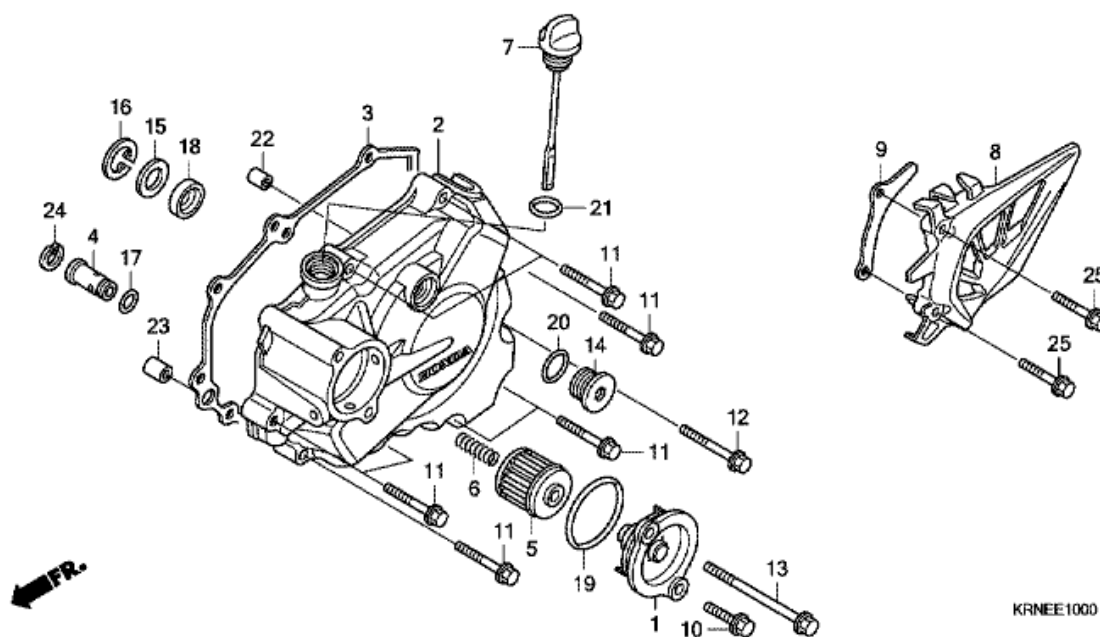

CRF250R CRF250RA 2010 ED

E-10 V. VEVHUSKYDD

Nr	Artikelnummer	Beskrivning	Antal	Best. antal	Rep.antal
1	11333-KRN-A40	SKYDD, OLJEFILTER	001	0	0
2	11340-KRN-A40	SKYDD KOMP., V. VEVHUS	001	0	0
3	11395-KRN-A40	PACKNING, VÅ. SKYDD	001	0	0
4	15220-MEB-770	VENTIL, AVLASTNING	001	0	0
5	15412-MEN-671	FILTER KOMP., MOTOROLJA	001	0	0
6	15414-MEB-670	FJÄDER, OLJEFILTER	001	0	0
7	15650-KRN-A40	OLJESTICKA	001	0	0
8	23810-MEN-A30	SKYDD KOMP., KEDJEHJUL	001	0	0
9	23812-KRN-A40	STYRNING, DRIVKEDJA	001	0	0
10	90004-GHB-630	BULT, FLÄNS, 6X16 (NSHF)	001	0	0
11	90004-GHB-690	BULT, FLÄNS, 6X32 (NSHF)	008	0	0
12	90004-GHB-710	BULT, FLÄNS, 6X40 (NSHF)	001	0	0
13	90004-GHB-780	BULT, FLÄNS, 6X75 (NSHF)	001	0	0
14	90084-MN8-010	LOCK, 14MM	001	0	0
15	90403-KRN-A40	BRICKA, ENKEL	001	0	0
16	90601-KRN-A40	FJÄDERRING, INTERN	001	0	0
17	90751-GK1-003	O-RING, 8.5X1.7	001	0	0
18	91204-MEN-A31	PACKBOX, 10X21X5	001	0	0
19	91302-PA9-003	O-RING, 39.8X2.2 (ARAI)	001	0	0
20	91303-377-000	O-RING, 13.8X2.5	001	0	0
21	91307-KRN-A41	D-RING, 14X3	001	0	0
22	94301-08140	STYR STIFT, 8X14	001	0	0
23	94301-10160	STYR STIFT, 10X16	001	0	0
24	94520-14000	FJÄDERRING, INTERN, 14MM	001	0	0
25	96001-06030-07	BULT, FLÄNS, 6X30	002	0	0