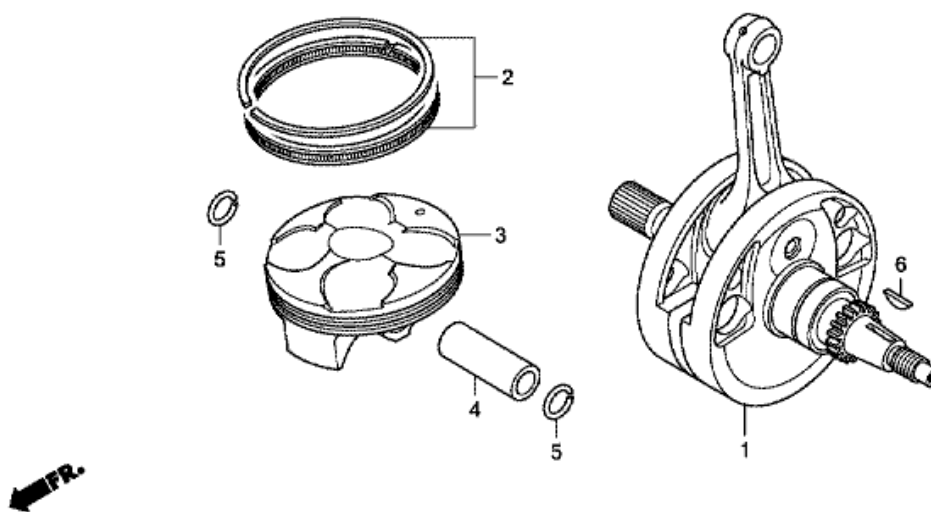

CRF250R CRF250RA 2010 ED

E-16 VEVAXEL

KRNEE1600

Nr	Artikelnummer	Beskrivning	Antal	Best. antal	Rep.antal
1	13000-KRN-A41	VEVAXEL KOMP.	001	0	0
2	13011-KRN-A40	KOLVRINGSSATS	001	0	0
3	13101-KRN-A40	KOLV (76.8MM)	001	0	0
4	13111-KRN-A40	STIFT KOLV (43.6MM)	001	0	0
5	13112-MEE-000	CLIP, KOLVSTIFT, 16MM	002	0	0
6	13331-360-000	NYCKEL, SPECIAL WOODRUFF, 25X14	001	0	0