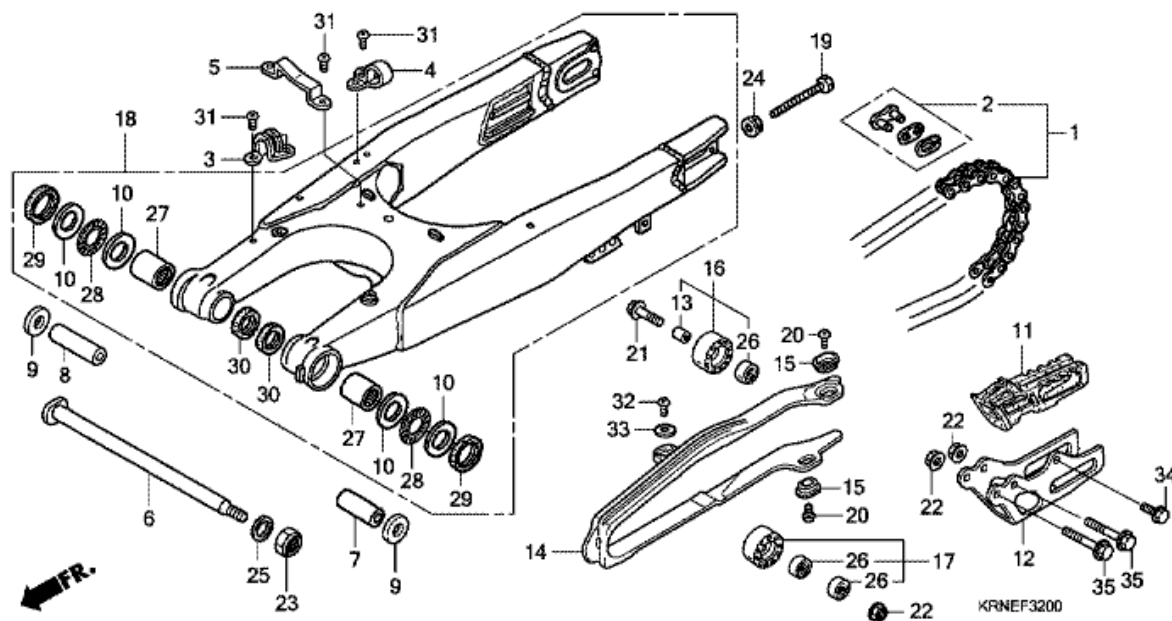

CRF250R CRF250RA 2010 ED

F-32 SVÄNGARM

Nr	Artikelnummer	Beskrivning	Antal	Best. antal	Rep.antal
1	40530-MEN-A31	KEDJA, VÄXEL (DAIDO) (DID520DMA4-116RB)	001	0	0
1	40530-MEN-A32	KEDJA, VÄXEL (RK EXCEL) (RK520TXZ-116RJ)	001	0	0
1	40540-KRN-A31	KEDJA, VÄXEL (DAIDO) (DID520DMA4-120RB) (STANDARDLÄNK 116L)	(1)	0	0
1	40540-KRN-A32	KEDJA, VÄXEL (RK EXCEL) (RK520TXZ-120RJ) (STANDARDLÄNK 116L)	(1)	0	0
2	40531-KRN-A12	LED, DRIVKEDJA (RK EXCEL)	001	0	0
2	40531-KRN-A31	LED, DRIVKEDJA (DAIDO)	001	0	0
3	43468-MCJ-000	STYRNING, BROMSSLANG	001	0	0
4	43468-MEB-000	STYRNING, HB. BROMSSLANG	001	0	0
5	43469-MEB-000	STYRNING, BROMSSLANG	001	0	0
6	52101-KZ4-J40	AXEL, SVÄNGARM PIVOT	001	0	0
7	52141-MEN-710	HJULRING, SVÄNGARM, 46MM	001	0	0
8	52142-KZ4-J40	HJULRING, SVÄNGARM SIDA, 54MM	001	0	0
9	52143-KZ4-J40	HJULRING, SVÄNGARM LEDBULT SIDA	002	0	0
10	52143-MEN-A30	BRICKA, SVÄNGARM SIDA AXIAL	004	0	0
11	52146-MEN-J00	STYRNING, KEDJA	001	0	0
12	52147-MEN-J00	PLÅT, KEDJELEDARE	001	0	0
13	52160-MEN-000	HJULRING, KEDJESPÄNNARE	001	0	0
14	52170-MEN-A30	SLITSKYDD, SVING	001	0	0
15	52171-KR6-000	BRICKA, KEDJEGLIDKONTAKT	002	0	0
16	52175-MEN-A30	RULLE KOMP., KEDJA (38MM)	001	0	0
17	52176-MEN-A30	RULLE KOMP., KEDJA NEDRE (38MM)	001	0	0
18	52200-MEN-A30	SVÄNGARM UNDERENHET, BAK	001	0	0
19	90105-MEN-000	BULT, 6-KANTS, 8X47.5	002	0	0
20	90115-KV3-700	SKRUV, KONISKT, 5X8	002	0	0
21	90124-MEB-770	BULT, FLÄNS, 8X32	001	0	0
22	90301-473-003	MUTTER, U, 6MM	003	0	0
23	90305-KZ3-B01	NUT, U, HEX. 14MM	001	0	0
24	90309-357-000	MUTTER, 6-KANTS, 8MM	002	0	0
25	90501-GBL-730	BRICKA, 14MM	001	0	0
26	91051-KRN-A31	LAGER, RADIAL KULRING, 608UU	003	0	0
27	91071-MJ0-003	LAGER, NÅL, 22X29X30 (NTN)	002	0	0
28	91072-KZ3-861	LAGER, NÅL AXIAL	002	0	0
29	91253-KZ3-861	DAMMTÄTNING, 30X37X4	002	0	0
30	91283-ML7-003	DAMMTÄTNING, 22X29X4 (ARAI)	002	0	0
31	93500-05008-0A	SKRUV, KONISKT, 5X8	006	0	0