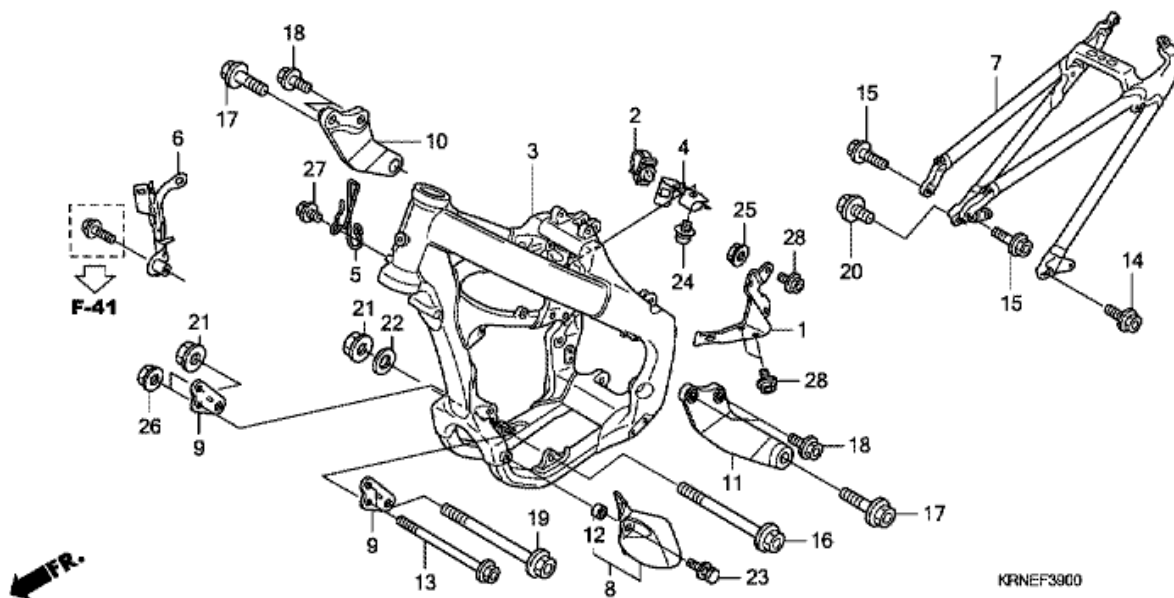

CRF250R CRF250RA 2010 ED

F-39 RAMSTOMME

Nr	Artikelnummer	Beskrivning	Antal	Best. antal	Rep.antal
1	31410-KRN-A40	KONSOL, KOMP., ELEKTRISK	001	0	0
2	32660-MJ6-710	KLAMMER, KABEL	001	0	0
3	50100-KRN-A40	KAROSS KOMP., RAM	001	0	0
4	50127-MEN-A30	STAG , STOPPKABEL	001	0	0
5	50128-MEN-A30	STYRNING, KABEL	001	0	0
6	50180-KRN-A40	STAG , KOPPLARE	001	0	0
7	50200-MEN-A30	KAROSS KOMP., B. RAM	001	0	0
8	50360-KRN-A40	SKYDD, VÄ. MOTOR	001	0	0
9	50405-KRN-A40	PLÅT, FR. MOTORHÄNGARE	002	0	0
10	50407-KRN-A40	PLÅT, H. HUVUDHÄNGARE	001	0	0
11	50408-KRN-A40	PLÅT, V. HUVUDHÄNGARE	001	0	0
12	80123-MA1-640	HJULRING, STÄNKSKYDD	001	0	0
13	90101-KRN-A40	BULT, FLÄNS, 8X121	002	0	0
14	90101-KZ3-J50	BULT, FLÄNS, 8X24	001	0	0
15	90101-MEN-A10	BULT, 8X28	002	0	0
16	90101-MEN-670	BULT, FLÄNS, 10X132	001	0	0
17	90102-MEN-A30	BULT, FLÄNS, 10X30	002	0	0
18	90103-MEB-670	BULT, FLÄNS, 8X18	004	0	0
19	90106-MEN-A30	BULT, FLÄNS, 10X123	001	0	0
20	90122-MEN-730	BULT, 10X24	001	0	0
21	90302-KZ3-J40	MUTTER, FLÄNS, 10MM	002	0	0
22	90410-HC4-000	BRICKA, 10MM	001	0	0
23	93404-06018-00	BULT-BRICKA, 6X18	001	0	0
24	93891-04016-08	SKRUV MED BRICKA 4X16	001	0	0
25	94050-06000	MUTTER, FLÄNS, 6MM	001	0	0
26	94050-08000	MUTTER, FLÄNS, 8MM	002	0	0
27	96001-06012-00	BULT, FLÄNS, 6X12	001	0	0
28	96001-06014-00	BULT, FLÄNS, 6X14	003	0	0