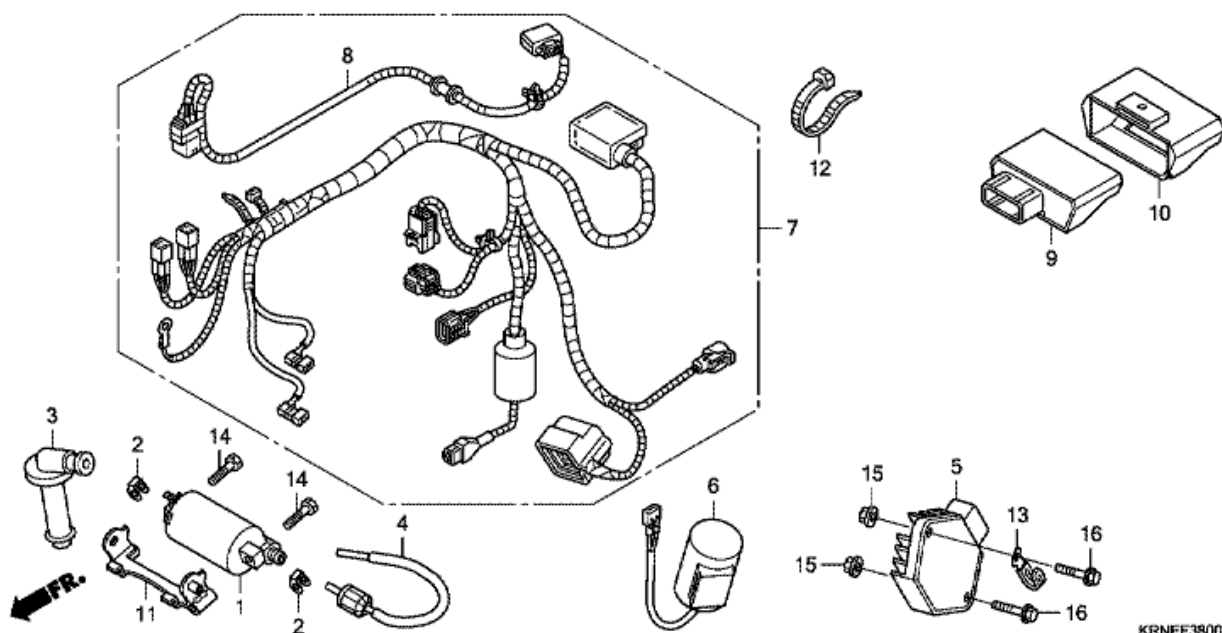

CRF250R CRF250RA 2010 ED

F-38 KABELSTAM

KRNEF3800

Nr	Artikelnummer	Beskrivning	Antal	Best. antal	Rep.antal
1	30500-ML7-013	SPOLE KOMP., TÄNDNING	001	0	0
2	30520-ML7-000	DISTANSBRICKA, TÄNDSPOLE	002	0	0
3	30700-KRN-A41	KÅPA., BULLERSKYDD	001	0	0
4	30731-MEN-A30	TÄNDKABELSATS	001	0	0
5	31600-MEN-A31	LIKRIKTARE KOMP., REGULATOR	001	0	0
6	31700-MEN-A41	KONDENSATORENHET	001	0	0
7	32100-KRN-A40	KABLAGE, WIRE	001	0	0
8	32101-MEN-A40	UNDREKABLAGE, BRÄNSLEPUMP	001	0	0
9	38770-KRN-E42	PGM-FI ENHET	001	0	0
10	38771-MEN-A30	FJÄDRING, PGM-F1-ENHET	001	0	0
11	50131-KRN-A40	STAG , TÄNDSPOLE	001	0	0
12	90620-SB2-003	BUNTBAND, LEDNINGSKABLAGE	001	0	0
13	91410-KCR-000	CLIP, 2X70	001	0	0
14	92101-06020-4J	BULT, 6-KANTS, 6X20	002	0	0
15	94050-06000	MUTTER, FLÄNS, 6MM	002	0	0
16	96001-06020-00	BULT, FLÄNS, 6X20	002	0	0