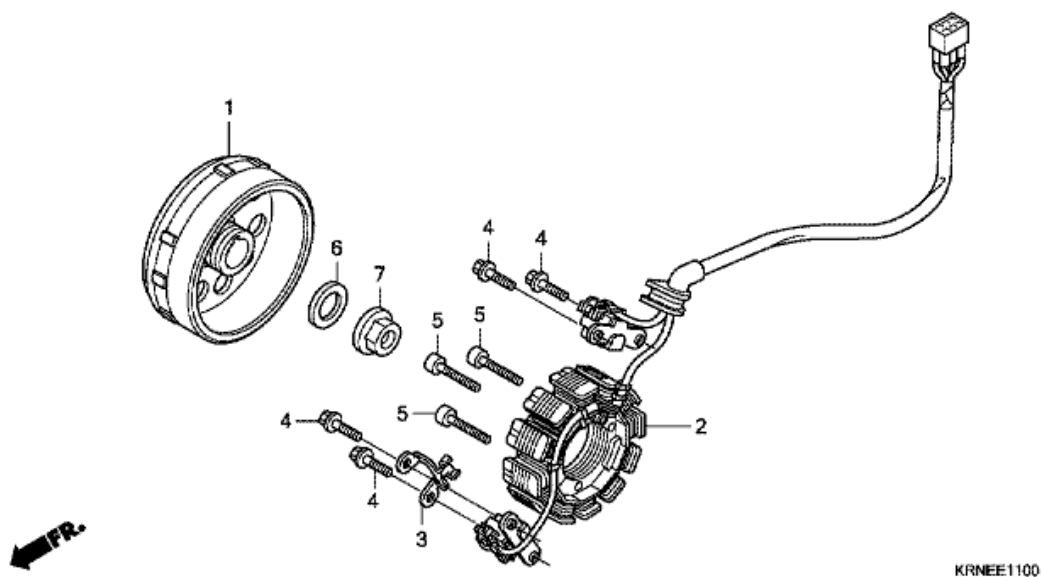

CRF250R CRF250RA 2010 ED

E-11 GENERATOR

KRNEE1100

Nr	Artikelnummer	Beskrivning	Antal	Best. antal	Rep.antal
1	31110-KRN-A41	SVÄNGHJUL	001	0	0
2	31120-MEN-A42	STATOR KOMP.	001	0	0
3	32112-KRN-A40	KLAMMER, KABEL	001	0	0
4	90005-896-000	BULT, FLÄNS, 5X16	004	0	0
5	90102-V02-000	BULT, KABELSKO, 5X25	003	0	0
6	90401-MEN-A30	BRICKA, 12.1X24.5	001	0	0
7	94050-12000	MUTTER, FLÄNS, 12MM	001	0	0