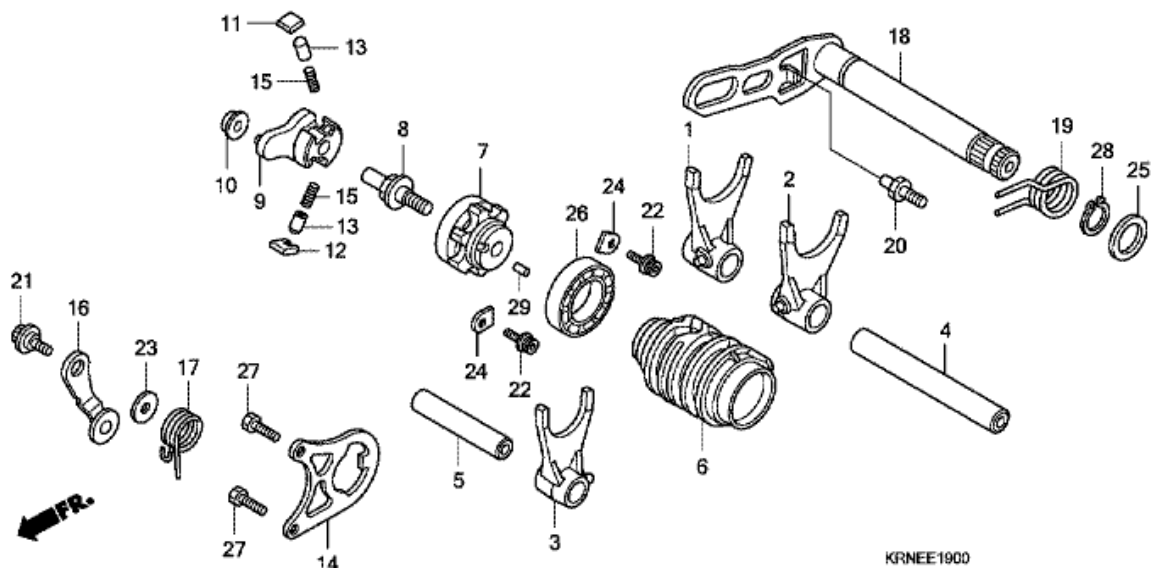

CRF250R CRF250RA 2010 ED

E-19 VÄXELTRUMMA

Nr	Artikelnummer	Beskrivning	Antal	Best. antal	Rep.antal
1	24211-KRN-A40	GAFFEL, HÖ. VÄXELSPAK	001	0	0
2	24221-KRN-A40	GAFFEL, VÄ. VÄXELSPAK	001	0	0
3	24231-KRN-A40	GAFFEL, MITTEN VÄXELSPAK	001	0	0
4	24241-KSC-670	AXEL A, VÄXELGAFFEL	001	0	0
5	24242-KRN-A40	AXEL B, VÄXELGAFFEL	001	0	0
6	24311-KRN-A40	TRUMMA, VÄXELSPAK	001	0	0
7	24312-KRN-A30	MITTEN, VÄXELTRUMMA	001	0	0
8	24315-HA0-000	STIFT URKOPPLARE	001	0	0
9	24321-MEB-670	URKOPPLARE, TRUMMA	001	0	0
10	24322-MM4-000	HJULRING, URKOPPLARE	001	0	0
11	24324-KA3-711	SPÄRRHAKE A, SPÄRRANORDNING	001	0	0
12	24325-KA3-711	PACKNING B, SPÄRRANORDNING	001	0	0
13	24326-KBH-901	PLUNGER, SPÄRRHAKE	002	0	0
14	24328-KRN-A40	PLÅT, STYRNING	001	0	0
15	24329-KA3-740	FJÄDER, SPÄRRHAKE KOLV	002	0	0
16	24430-KRN-A30	STOPP KOMP., VÄXELTRUMMA	001	0	0
17	24435-KSE-670	FJÄDER, TRUMMA STOPP	001	0	0
18	24610-KRN-A40	SPINDEL, VÄXLING	001	0	0
19	24651-MEB-670	FJÄDER, VÄXLING RETUR	001	0	0
20	24652-KRN-A40	STIFT VÄXLING RETURFJÄDER	001	0	0
21	90022-MG8-000	PIVOT, VÄXELTRUMMA STOPPARM	001	0	0
22	90071-MF5-000	BULT, FLÄNSSKO, 6X14	002	0	0
23	90435-HB3-000	BRICKA, 6.1MM	001	0	0
24	90441-KA4-700	PLÅT LAGERHÅLLARE	002	0	0
25	90451-155-000	BRICKA, 14MM	001	0	0
26	91004-KY4-900	LAGER, RADIAL KULRING, 6905U	001	0	0
27	93301-06016-0A	BULT, 6-KANTS, 6X16	002	0	0
28	94510-14000	FJÄDERRING, EXTERN, 14MM	001	0	0
29	96220-40080	RULLE, 4X8	001	0	0