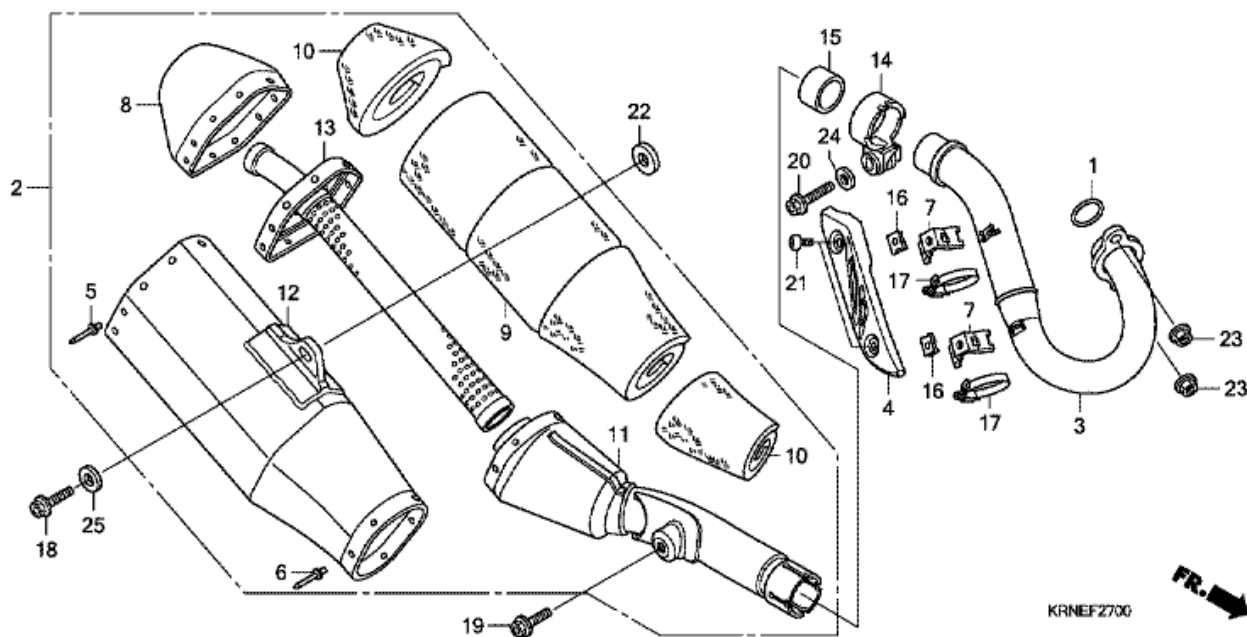

CRF250R CRF250RA 2010 ED

F-27 AVGASSYSTEM

Nr	Artikelnummer	Beskrivning	Antal	Best. antal	Rep.antal
1	18291-MM5-860	PACKNING, AVGASRÖR	001	0	0
2	18310-KRN-E40	LJUDDÄMPARE KOMP.	001	0	0
3	18320-KRN-A40	AVGASRÖR	001	0	0
4	18323-KRN-A40	SKYDD, AVGASRÖR	001	0	0
5	18324-MEB-670	NIT, BLIND, 4.8	011	0	0
6	18326-KRN-A00	NIT, BLIND, 3.2	006	0	0
7	18327-KRN-A40	STAG , EX. RÖRSKYDD	002	0	0
8	18332-KRN-E40	SKYDD, SLUT	001	0	0
9	18336-KRN-E40	PAKET A, GLAS ULL	001	0	0
10	18339-MEN-A30	ULL, BAK GLAS	002	0	0
11	18360-KRN-A40	LJUDDÄMPARE KOMP., FR.	001	0	0
12	18361-KRN-E40	KAROSS KOMP., LJUDDÄMPARE	001	0	0
13	18362-KRN-E40	SEPARATOR KOMP.	001	0	0
14	18374-MG7-701	BAND, V. LJUDDÄMPARE	001	0	0
15	18392-MK4-000	PACKNING, LJUDDÄMPARE	001	0	0
16	19508-KA3-710	MUTTER, FJÄDER, 6MM	002	0	0
17	19509-MM5-003	KLAMMER, KYLARSLANG	002	0	0
18	90101-KZ3-J50	BULT, FLÄNS, 8X24	001	0	0
19	90123-MEN-730	BULT, 8X18	001	0	0
20	90124-KZ4-J40	BULT, FLÄNS, 8X35	001	0	0
21	90170-MEB-670	BULT, SPECIAL, 6MM	002	0	0
22	90514-MEN-730	BRICKA, B. LJUDDÄMPARE	001	0	0
23	94050-08000	MUTTER, FLÄNS, 8MM	002	0	0
24	94102-08800	BRICKA, ENKEL, 8MM	001	0	0
25	94103-08000	BRICKA, ENKEL, 8MM	001	0	0