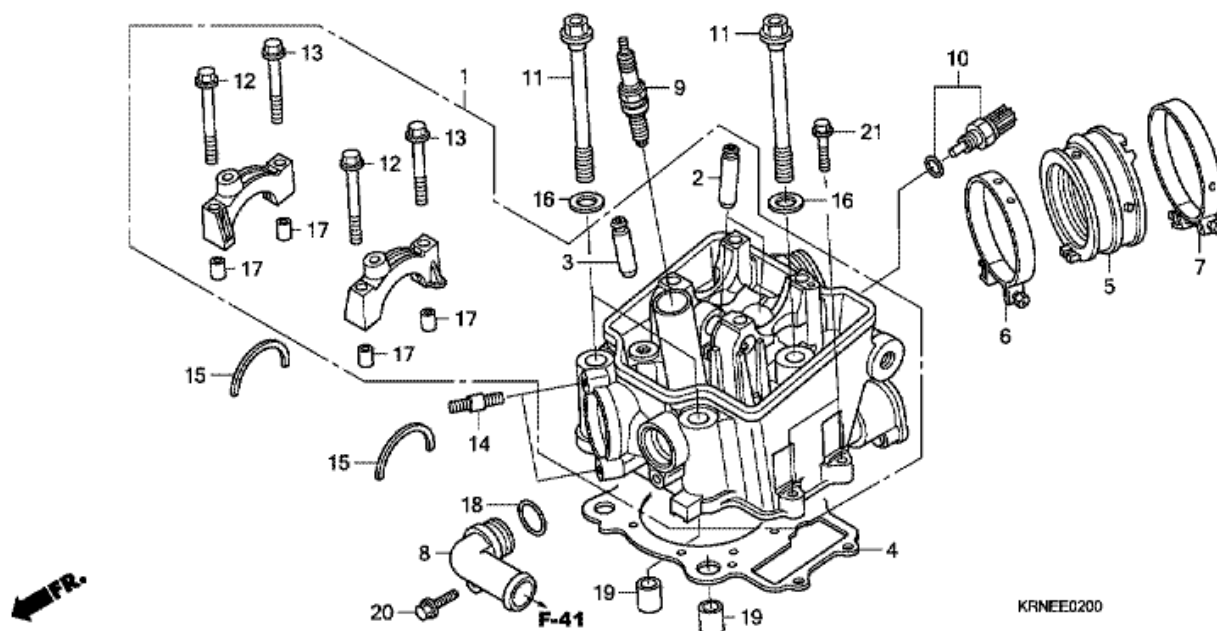

# Reservvedelsbok

**CRF250R**  
**2010**

CRF250R CRF250RA 2010 ED

E-1 VENTILKÅPA

Nr	Artikelnummer	Beskrivning	Antal	Best. antal	Rep.antal
1	12226-KRN-A40	TÄTNING, TÄNDSTIFTSHYLSA	001	0	0
2	12310-KRN-A40	VENTILKÅPA	001	0	0
3	12316-KRN-A40	PLÅT, VENTILATOR	001	0	0
4	12391-KRN-A40	PACKNING, TOPPLOCKSKÅPA	001	0	0
5	90017-KRN-A40	BULT, VENTILKÅPA	002	0	0
6	90543-MV9-670	GUMMI, MONTERING	002	0	0
7	96300-06012-00	BULT, FLÄNS, 6X12	002	0	0

CRF250R CRF250RA 2010 ED

E-2 TOPPLOCK

KRNEE0200

Nr	Artikelnummer	Beskrivning	Antal	Best. antal	Rep.antal
1	12010-KRN-A40	TOPPLOCK	001	0	0
2	12204-KRN-P10	VENTILSTYRNING, INSUG (O.S.)	002	0	0
3	12205-KRN-P10	VENTILSTYRNING, AVGAS (O.S.)	002	0	0
4	12251-KRN-A41	PACKNING, TOPPLOCK	001	0	0
5	16211-KRN-A40	ISOLERING, TROTTELHUS	001	0	0
6	16218-MCA-000	BAND, ISOLERING	001	0	0
7	16219-MAT-E00	BAND, ISOLERING	001	0	0
8	19523-KRN-730	LED, VATTEN	001	0	0
9	31908-KRN-A41	TÄNDSTIFT (R0451B-8)	001	0	0
10	37870-HN8-A60	SENSOR, VATTENTEMP	001	0	0
11	90001-KRN-A40	BULT, FLÄNS, 10X145	004	0	0
12	90001-KRN-670	BULT, FLÄNS, 7X60	002	0	0
13	90002-KRN-670	BULT, FLÄNS, 7X50	002	0	0
14	90012-KM9-000	BULT, PINN, 8X34	002	0	0
15	90446-KRN-670	BRICKA, KAMAXEL AXIAL	002	0	0
16	90453-MK4-600	BRICKA, ENKEL, 10MM	004	0	0
17	90701-MR7-000	STYR STIFT, 9X14	004	0	0
18	91312-KE7-003	O-RING, 19X3 (NOK)	001	0	0
19	94301-12200	STYR STIFT, 12X20	002	0	0
20	96001-06020-00	BULT, FLÄNS, 6X20	001	0	0
21	96001-06028-00	BULT, FLÄNS, 6X28	002	0	0