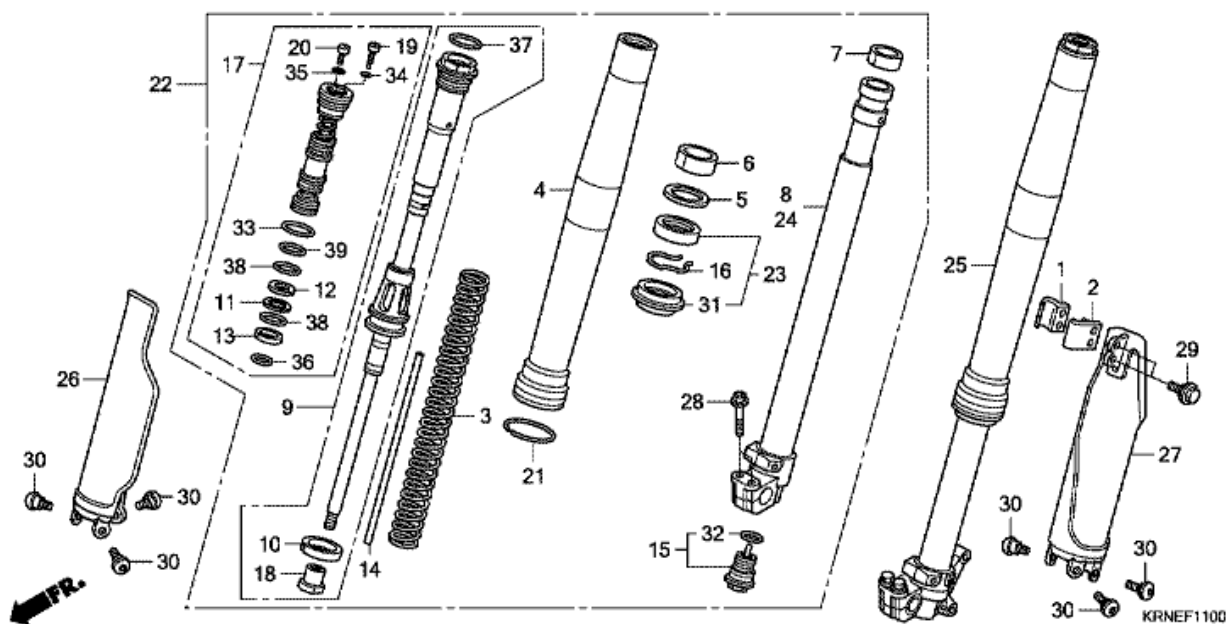

CRF250R CRF250RA 2010 ED

F-11 FRAMGAFFEL

Nr	Artikelnummer	Beskrivning	Antal	Best. antal	Rep.antal
1	45461-MEN-000	KLAMMER A, FR. BROMSSLANG	001	0	0
2	45462-MEN-000	KLAMMER B, FR. BROMSSLANG	001	0	0
3	51401-KRN-A41	FJÄDER, FR. GAFFEL (SHOWA) (4.4N/MM,0.45KGF/MM)	002	0	0
3	51402-KRN-A41	FJÄDER, FR. GAFFEL (SHOWA) (4.2N/MM,0.43KGF/MM)	(2)	0	0
3	51403-KRN-A41	FJÄDER, FR. GAFFEL (SHOWA) (4.6N/MM,0.47KGF/MM)	(2)	0	0
4	51410-KRN-A41	RÖR, YTTRE	002	0	0
5	51412-KRN-A41	RING, BACK-UP	002	0	0
6	51414-KRN-A41	BUSSNING, STYRNING	002	0	0
7	51415-KRN-A41	BUSSNING, SKJUTREGLAGE	002	0	0
8	51420-KRN-A41	RÖR KOMP., HÖ. SIDOFÖRSKJUTNING	001	0	0
9	51430-KRN-A41	DÄMPARE KOMP., FR.	002	0	0
10	51431-KRN-A41	BUSSNING B, SKJUTREGLAGE	002	0	0
11	51434-KRN-A41	RING B, BACK-UP	002	0	0
12	51436-KRN-A41	BUSSNING, SKJUTREGLAGE	002	0	0
13	51437-KRN-A41	BUSSNING, SKJUTREGLAGE	002	0	0
14	51438-KRN-A41	HJULRING, STUDSNÅL	002	0	0
15	51440-KRN-A41	BULT KOMP., MITT	002	0	0
16	51447-KRN-A41	RING, OLJEPACKNING STOPP	002	0	0
17	51450-KRN-A41	BULTENHET., FR. GAFFEL	002	0	0
18	51451-MEN-A11	MUTTER, LÅS	002	0	0
19	51456-KRN-A41	BULT, PLUGG	002	0	0
20	51456-KZ3-731	BULT, PLUGG	002	0	0
21	51476-MEY-003	RING, SLITNING	002	0	0
22	51480-KRN-A41	GAFFEL UNDERENHET H. FR. (SHOWA)	001	0	0
23	51490-KRN-A41	TÄTNING, FR. GAFFEL	002	0	0
24	51520-KRN-A41	RÖR KOMP., V. SIDOFÖRSKJUTNING	001	0	0
25	51580-KRN-A41	GAFFEL UNDERENHET V. FR. (SHOWA)	001	0	0
26	51610-MEN-000ZA	SKYDD, H. FR. GAFFEL *TNATURAL * (TNATURAL NATURLIG)	001	0	0
27	51620-MEN-000ZA	SKYDD, V. FR. GAFFEL *TNATURAL * (TNATURAL NATURLIG)	001	0	0
28	90108-KZ4-J40	BULT, FLÄNS, 8X40	004	0	0
29	90113-KZ3-000	BULT, FLÄNS, 6MM	002	0	0
30	90113-MAC-780	BULT, SKYDD	006	0	0
31	91254-KRN-A41	TÄTNING, SKYDD	002	0	0
32	91257-KZ3-003	O-RING, 21X1.9	002	0	0
33	91258-MEE-D01	O-RING, 39.7X2.4	002	0	0
34	91301-KZ3-711	O-RING, 3.5X1.5	002	0	0