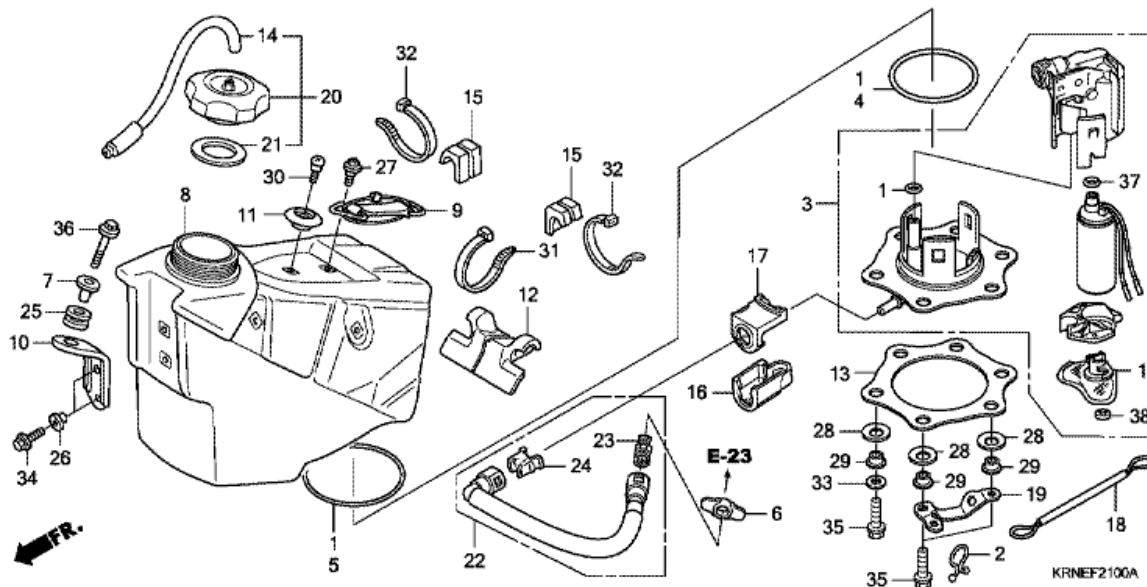

CRF250R CRF250RA 2010 ED

F-21 BRÄNSLETANK

Nr	Artikelnummer	Beskrivning	Antal	Best. antal	Rep.antal
1	06160-MEN-A30	FILTERSATS, BRÄNSLE	001	0	0
2	15712-PD1-811	KLÄMMA, VENTILATORRÖR SKYDD	001	0	0
3	16700-MEN-A31	PUMP BRÄNSLE	001	0	0
4	16711-MEN-A30	O-RING, 3.7X73.9	001	0	0
5	16712-MEN-A30	O-RING, 2.4X88.4	001	0	0
6	16719-HN8-A61	GUMMI, BRÄNSLELED	001	0	0
7	17509-KZ3-B00	HJULRING, TANK	001	0	0
8	17510-MEN-A30	TANK KOMP., BRÄNSLE	001	0	0
9	17516-KZ3-B00	BAND, HB. TANK	001	0	0
10	17516-MEN-A30	STAG , BRÄNSLETANK FR.	001	0	0
11	17518-KZ4-710	HJULRING, SÄTE FR.	001	0	0
12	17518-MEN-A30	GUMMI, BRÄNSLETANK MONTERING	001	0	0
13	17519-MEN-A30	PLÅT, BRÄNSLEPUMP	001	0	0
14	17521-MEN-A30	RÖR KOMP., BRÄNSLEKÅPA VENTILATOR	001	0	0
15	17522-MEN-730	GUMMI, TANK SIDOMONTERING	002	0	0
16	17575-MEN-A30	SKYDD, BRÄNSLETILLKOPPLARE	001	0	0
17	17576-MEN-A30	GUMMI, BRÄNSLEANSLUTNING	001	0	0
18	17577-MEN-A30	KABEL, BRÄNSLETANKSTOPP	001	0	0
19	17578-MEN-A30	STYRNING, STOPPKABEL	001	0	0
20	17620-MEN-A30	KÅPA., BRÄNSLETANK	001	0	0
21	17624-KT1-780	PACKNING, BRÄNSLEKÅPA	001	0	0
22	17630-KRN-A41	SLANG, BRÄNSLETILLFÖRSEL	001	0	0
23	17711-SOX-A31	HÅLLARE (GRÖN) (TOKAI)	001	0	0
24	17711-SOX-931	HÅLLARE (BLÅGRÖN) (TOKAI)	001	0	0
25	18334-ML3-680	GUMMI, LJUDDÄMPARE	001	0	0
26	84706-415-000	DISTANS	002	0	0
27	90105-MEN-730	SKRUV, 5X12	001	0	0
28	90502-MEN-A30	BRICKA, KONISK FJÄDER BRÄNSLEPUMP	006	0	0
29	90503-MEN-A31	HYLSA, BRÄNSLEPUMP	006	0	0
30	91422-MT8-770	SKRUV, SPECIAL, 5MM	001	0	0
31	91560-MEN-A30	TY-RAP, KABEL (240MM)	001	0	0
32	91560-MS8-600	TY-RAP, KABEL	002	0	0
33	94101-06000	BRICKA, ENKEL, 6MM	004	0	0
34	96001-06016-00	BULT, FLÄNS, 6X16	002	0	0
35	96001-06022-00	BULT, FLÄNS, 6X22	006	0	0
36	96001-06030-00	BULT, FLÄNS, 6X30	001	0	0
37	16702-KPC-D50	O-RING, 8.6X1.9	001	0	0
38	16920-SEO-931	KLÄMMA, BRÄNSLEPUMP	001	0	0