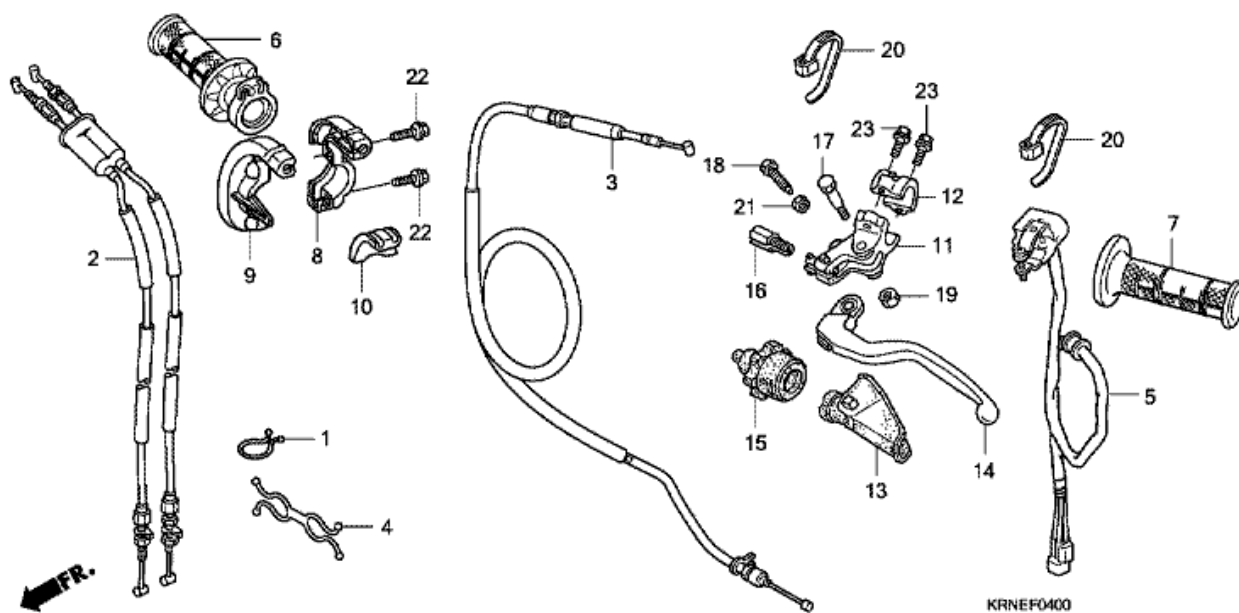

CRF250R CRF250RA 2010 ED
F-4 HANDTAGSSPAK/BRYTARE/KABEL

Nr	Artikelnummer	Beskrivning	Antal	Best. antal	Rep.antal
1	17233-KCZ-J20	HÅLLARE, RÖR	001	0	0
2	17910-KRN-A40	GASWIRE	001	0	0
3	22870-KRN-A40	KABEL KOMP., KOPPLING	001	0	0
4	32173-MEN-A30	BÖRS, LÅS, 11.5MM	001	0	0
5	35130-MEN-A31	BRYTARE, MOTORSTOPP & INDIKATOR	001	0	0
6	53140-KRN-A30	HANDTAG KOMP., GAS	001	0	0
7	53166-KRN-A30	HANDTAG, VÅ. HANDTAG	001	0	0
8	53167-MEB-672	HÖLJE, GAS ÖVRE	001	0	0
9	53168-MEB-671	HÖLJE, GAS UNDRE	001	0	0
10	53169-MEB-670	SKJUTREGLAGE, GASVAJER	001	0	0
11	53172-KSK-670	KONSOL, V. HANDTAGSSPAK	001	0	0
12	53174-KCE-670	HÅLLARE, V. SPAKKONSOL	001	0	0
13	53177-KSK-670	SKYDD, VÅ. HANDTAGSSPAK	001	0	0
14	53178-MEN-A01	SPAK, VÅ. STYRHANDTAG	001	0	0
15	53179-MEN-671	DIAL, KOPPLINGSKABEL JUSTERING	001	0	0
16	53192-MEN-670	BULT, LEDNINGJUSTERING	001	0	0
17	90113-429-770	BULT, HANDTAGSSPAK LEDBULT	001	0	0
18	90118-MEN-670	BULT, JUSTERING AV SPAK	001	0	0
19	90301-782-000	MUTTER, U, 6MM	001	0	0
20	90650-KV6-003	BAND, WIRE 95MM	002	0	0
21	94001-06000-0S	MUTTER, 6-KANTS, 6MM	001	0	0
22	96001-06020-07	BULT, FLÄNS, 6X20	002	0	0
23	96001-06022-00	BULT, FLÄNS, 6X22	002	0	0