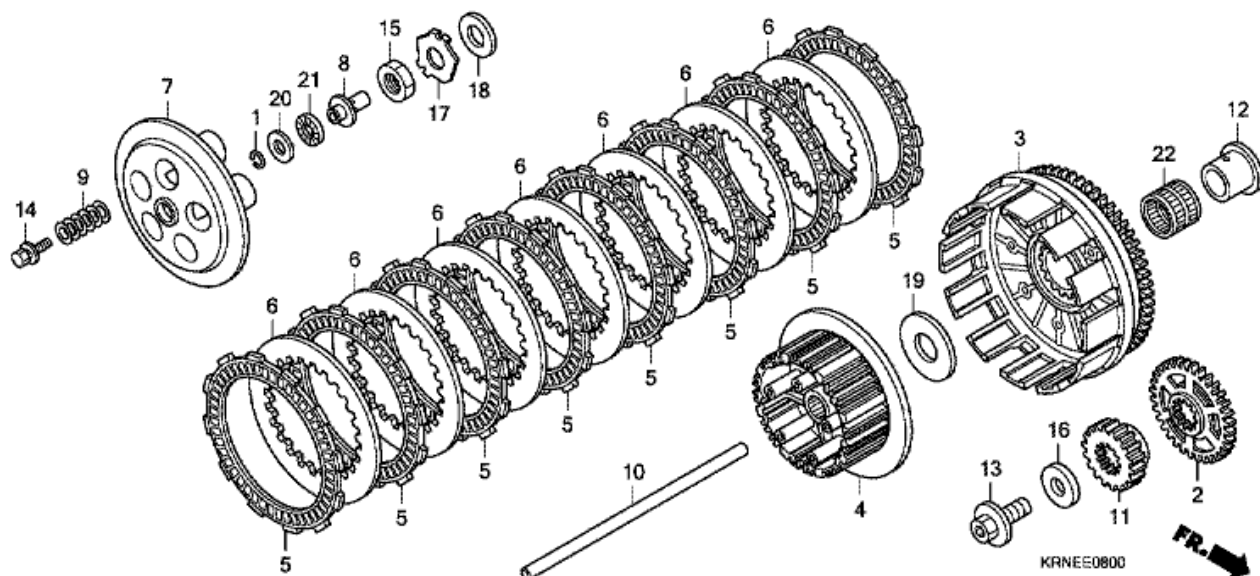

CRF250R CRF250RA 2010 ED

E-8 KOPPLING

Nr	Artikelnummer	Beskrivning	Antal	Best. antal	Rep.antal
1	13115-147-000	CLIP, KOLVSTIFT, 10MM	001	0	0
2	13415-KRN-A40	VÄXEL, UTJÄMNARDRIV (32T)	001	0	0
3	22100-KRN-A40	YTTRE KOMP., KOPPLING	001	0	0
4	22120-KRN-A40	MITTEN, KOPPLING	001	0	0
5	22201-KRN-A10	LAMELL	008	0	0
6	22321-KFO-770	PLÅT, KOPPLING	007	0	0
7	22351-KRN-A40	PLÅT, KOPPLINGSTRYCK	001	0	0
8	22352-KRN-670	DEL, KOPPLINGSLYFTARE	001	0	0
9	22401-KRN-A40	FJÄDER, KOPPLING	005	0	0
10	22850-KZ4-A90	STAG, KOPPLINGSLYFTARE	001	0	0
11	23121-KRN-A40	VÄXEL, PRIMÄR DRIV (18T)	001	0	0
12	28237-KZ4-A10	HJULRING, KOPPLING YTTRE	001	0	0
13	90013-MEB-670	BULT, SPECIAL, 12X28	001	0	0
14	90022-MM5-000	BULT-BRICKA, 6X25	005	0	0
15	90235-MEN-A30	MUTTER, 18MM	001	0	0
16	90402-KW6-960	BRICKA, ENKEL, 12MM	001	0	0
17	90441-KSC-670	BRICKA, LÅS, 18MM	001	0	0
18	90456-KA4-000	BRICKA, AXIAL, 18X32	001	0	0
19	90456-KRN-A40	BRICKA, AXIAL, 20MM	001	0	0
20	90608-072-000	BRICKA, 12MM	001	0	0
21	91001-147-003	LAGER, NÅL, 12MM (NTN)	001	0	0
22	91011-KS6-003	LAGER, NÅL, 25X29X22 (TOYO)	001	0	0