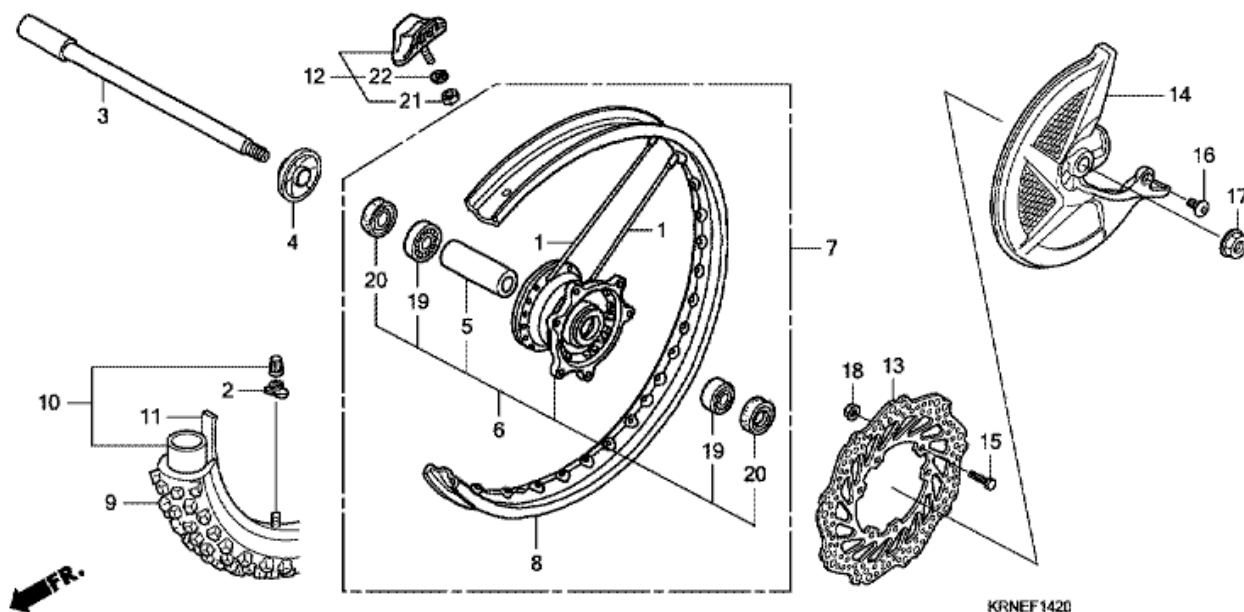

CRF250R CRF250RA 2010 ED

F-14-20 FRAMHJUL

KRN EF1420

Nr	Artikelnummer	Beskrivning	Antal	Best. antal	Rep.antal
1	06440-MEN-840	EKERSET, FR. (240MM)	036	0	0
2	42714-KA3-710	KÅPA, VENTIL	001	0	0
3	44301-MEN-000	AXEL, FR. HJUL	001	0	0
4	44312-KRN-A30	HJULRING KOMP., H. FR. HJUL	001	0	0
5	44620-KRN-A30	HJULRING, FR. HJUL AVSTÅND	001	0	0
6	44635-KRN-A30	NAV UNDERENHET, FR.	001	0	0
7	44650-KRN-A30	HJUL UNDERENHET, FR.	001	0	0
8	44701-MEN-A11	FÄLG, FR. HJUL (21X1.60)	001	0	0
9	44711-KRN-E21	DÄCK, FR. (PIRELLI) (80/100-21 M/C 51M MST)	001	0	0
10	44712-KRN-E21	RÖR, DÄCK (PIRELLI) (80/100-21)	001	0	0
11	44713-MEB-771	KLAFF, DÄCK (PIRELLI)	001	0	0
12	44715-MA0-770	STOPP, DÄCKFOT (1.60)	001	0	0
13	45351-KRN-A30	BROMSKIVA, FR.	001	0	0
14	51615-KRN-A30ZA	SKYDD KOMP., FR. LAMELL *TNATURAL* (TNATURAL NATURLIG)	001	0	0
15	90105-MAC-680	BULT, LAMELL, 6X19	006	0	0
16	90114-MAC-780	BULT, FR. LAMELLSKYDD	001	0	0
17	90301-KZ4-J40	MUTTER, FR. AXEL	001	0	0
18	90301-473-003	MUTTER, U, 6MM	006	0	0
19	91062-MAC-681	LAGER, RADIAL KULRING, 6904	002	0	0
20	91201-KS6-004	PACKBOX, 26X37X7 (ARAI)	002	0	0
21	94001-08000-0S	MUTTER, 6-KANTS, 8MM	001	0	0
22	94111-08000	BRICKA, FJÄDER, 8MM	001	0	0