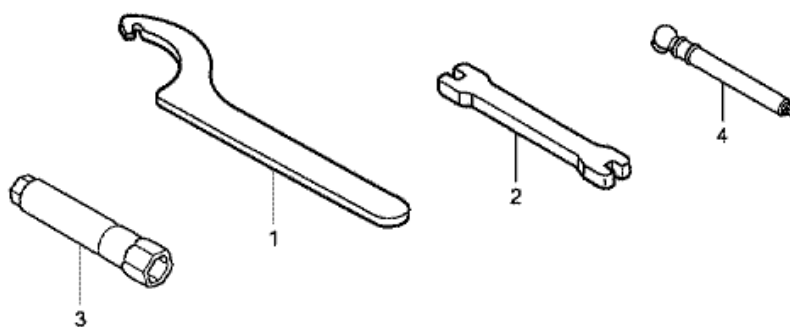

CRF250R CRF250RA 2010 ED

F-48 VERKTYG

KRNEF4800

Nr	Artikelnummer	Beskrivning	Antal	Best. antal	Rep.antal
1	89201-KS6-810	SPÄNNARE A, STIFT	(2)	0	0
2	89212-KZ4-J40	NYCKEL, NIPPEL	001	0	0
3	89216-MEN-A30	NYCKEL, PLUGG (P14)	001	0	0
4	89301-KA4-811	MÄTARE, LUFTRYCK	(1)	0	0