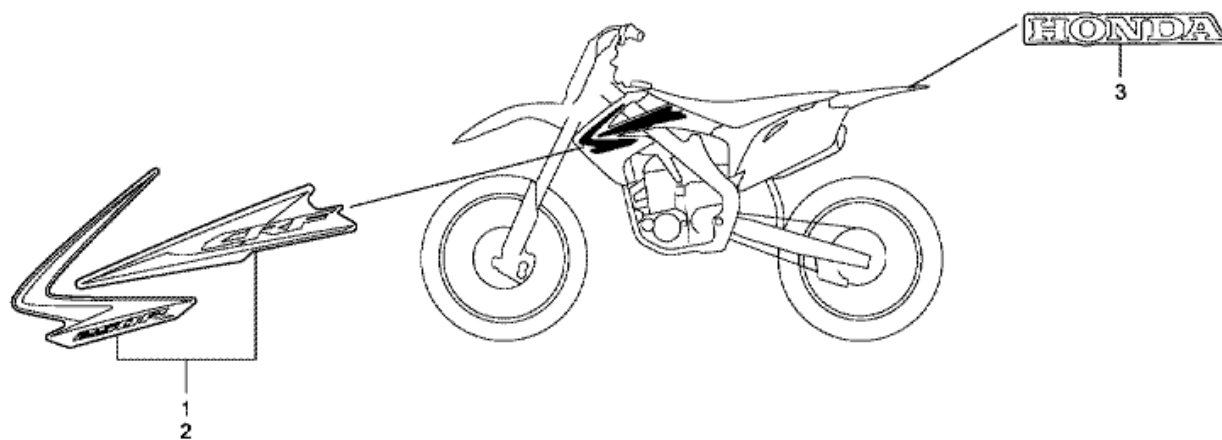

CRF250R CRF250RA 2010 ED

F-50 MÄRKE

KRNEF5000

Nr	Artikelnummer	Beskrivning	Antal	Best. antal	Rep.antal
1	87126-KRN-A40ZA	MÄRKE, H. RADIATORHÖLJE *TYPE1* (TYPE1)	001	0	0
2	87127-KRN-A40ZA	MÄRKE, V. KYLARHÖLJE *TYPE1* (TYPE1)	001	0	0
3	87130-KSC-C30ZA	MÄRKE (HONDA) *TYPE1* (TYPE1)	001	0	0