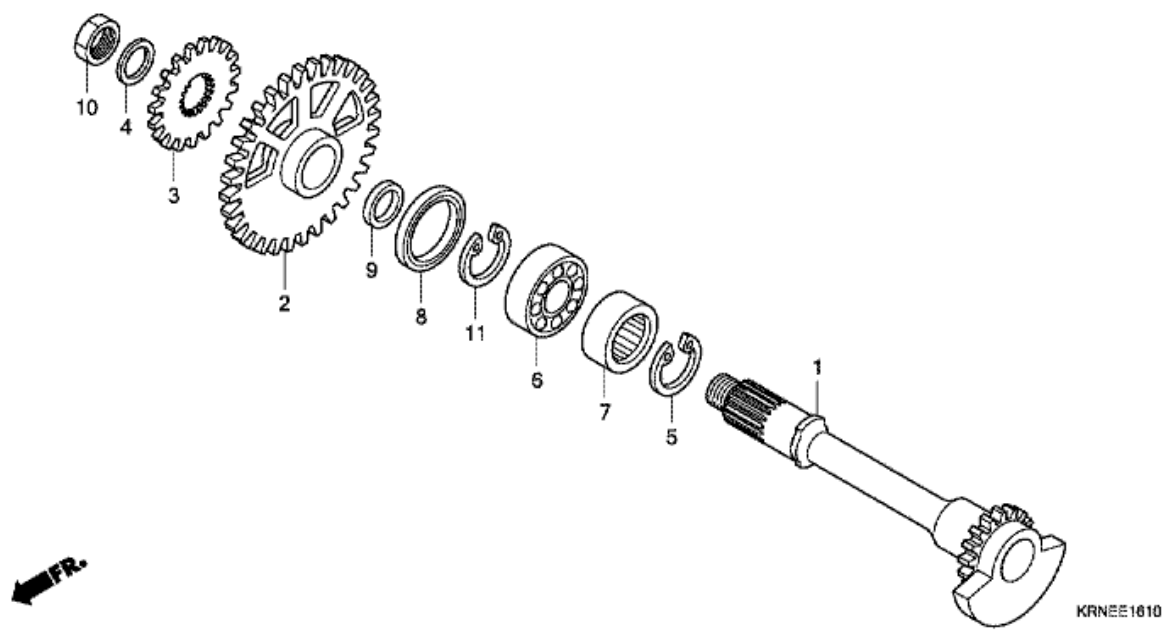

CRF250R CRF250RA 2010 ED
E-16-10 VIBRATIONSDÄMPARE

Nr	Artikelnummer	Beskrivning	Antal	Best. antal	Rep.antal
1	13420-KRN-A40	AXEL KOMP., BALANS	001	0	0
2	13422-KRN-A40	VÄXEL, UTJÄMNARDRIVEN (32T)	001	0	0
3	19245-KRN-A40	VÄXEL, VATTENPUMP (19T)	001	0	0
4	90401-KFC-900	BRICKA, 12X22.5	001	0	0
5	90604-MEB-670	FJÄDERRING, SPECIAL, 33MM	001	0	0
6	91001-MEN-A31	LAGER, RADIAL KULRING SPECIAL, 6202	001	0	0
7	91008-KRN-A41	LAGER, VALS, 20X32X13	001	0	0
8	91205-KE1-004	PACKBOX, 24X36X8	001	0	0
9	91301-KRN-A41	D-RING, 15MM	001	0	0
10	94002-12200-OS	MUTTER, 6-KANTS, 12MM	001	0	0
11	94520-36000	FJÄDERRING, INTERN, 36	001	0	0