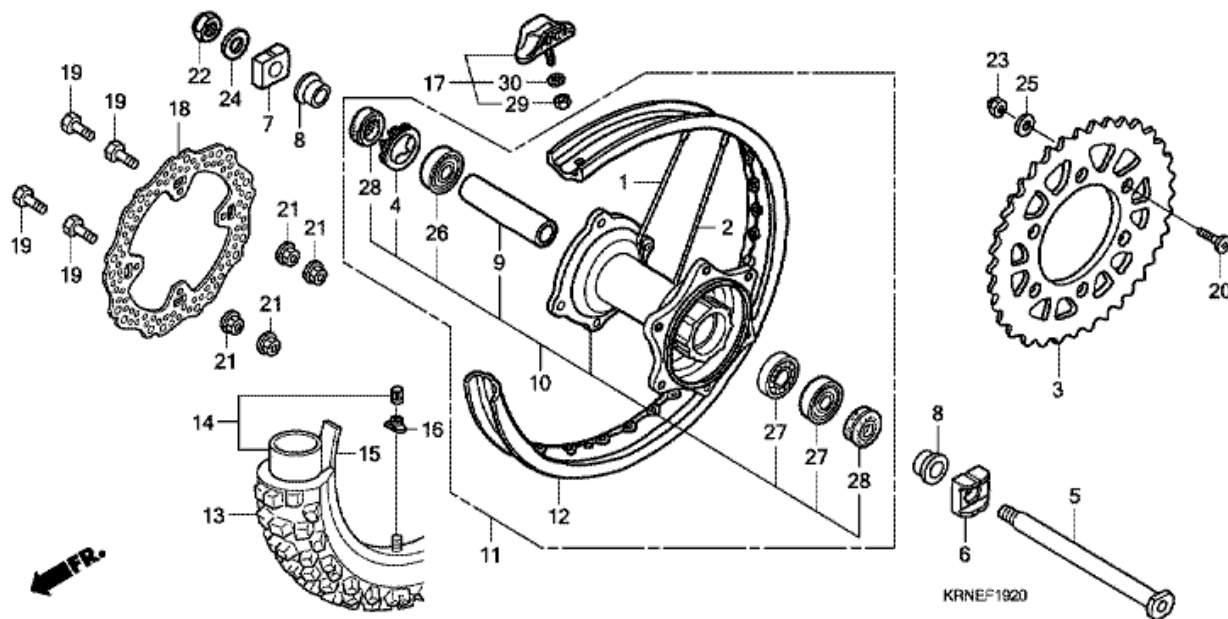

CRF250R CRF250RA 2010 ED

F-19-20 BAKHJUL

Nr	Artikelnummer	Beskrivning	Antal	Best. antal	Rep.antal
1	06420-KRN-710	EKERSET, B. (INSIDA)	016	0	0
2	06421-KRN-710	EKERSET, B. (UTSIDA)	016	0	0
3	41202-KZ3-J40	KEDJEHJUL, SLUTDRIVEN (48T)	001	0	0
3	41201-KZ3-J40	KEDJEHJUL, SLUTDRIVEN (49T)	(1)	0	0
3	41202-ML3-811	KEDJEHJUL, SLUTDRIVEN (47T)	(1)	0	0
4	41231-KZ4-J20	HÅLLARE, B. HJULLAGER	001	0	0
5	42301-KRN-A30	AXEL, BAK HJUL	001	0	0
6	42305-KRN-A30	HJULRING, VÅ. BAK AXEL	001	0	0
7	42306-KZ4-J20	HJULRING, HÖ. BAK AXEL	001	0	0
8	42311-KRN-A30	HJULRING, BAK HJUL SIDA	002	0	0
9	42620-KZ4-J20	HJULRING, HB. HJUL AVSTÅND	001	0	0
10	42635-KRN-710	NAV UNDERENHET, HB.	001	0	0
11	42650-KRN-A40	HJUL UNDERENHET, BAK	001	0	0
12	42701-KRN-A41	FÄLG, HB. HJUL (19X1.85)	001	0	0
13	42711-KRN-E21	DÄCK, BAK (PIRELLI) (100/90-19 57M NHS)	001	0	0
14	42712-KRN-E21	RÖR, DÄCK (PIRELLI) (110/90-19)	001	0	0
15	42713-MEB-771	KLAFF, DÄCK (PIRELLI)	001	0	0
16	42714-KA3-710	KÅPA, VENTIL	001	0	0
17	42715-KA2-680	STOPP, DÄCKFOT (1.85)	001	0	0
18	43351-KRN-A30	BROMSKIVA, BAK	001	0	0
19	90105-MAC-680	BULT, LAMELL, 6X19	004	0	0
20	90125-KA4-000	SKRUV, FLAT, 8X31	006	0	0
21	90301-473-003	MUTTER, U, 6MM	004	0	0
22	90305-KZ4-J20	MUTTER, U, 22MM	001	0	0
23	90309-ML3-791	MUTTER, U, 8MM (FUSE RASHI)	006	0	0
24	90401-KZ4-J20	BRICKA, 22X35X2	001	0	0
25	90465-MC4-000	BRICKA, 8MM	006	0	0
26	91051-KZ4-J21	LAGER, RADIAL KULRING, 69052RS	001	0	0
27	91052-KZ4-J21	LAGER, RADIAL KULRING, 6905RS	002	0	0
28	91251-KZ4-J21	DAMMTÄTNING, 32X43X7	002	0	0
29	94001-08000-OS	MUTTER, 6-KANTS, 8MM	001	0	0
30	94111-08000	BRICKA, FJÄDER, 8MM	001	0	0