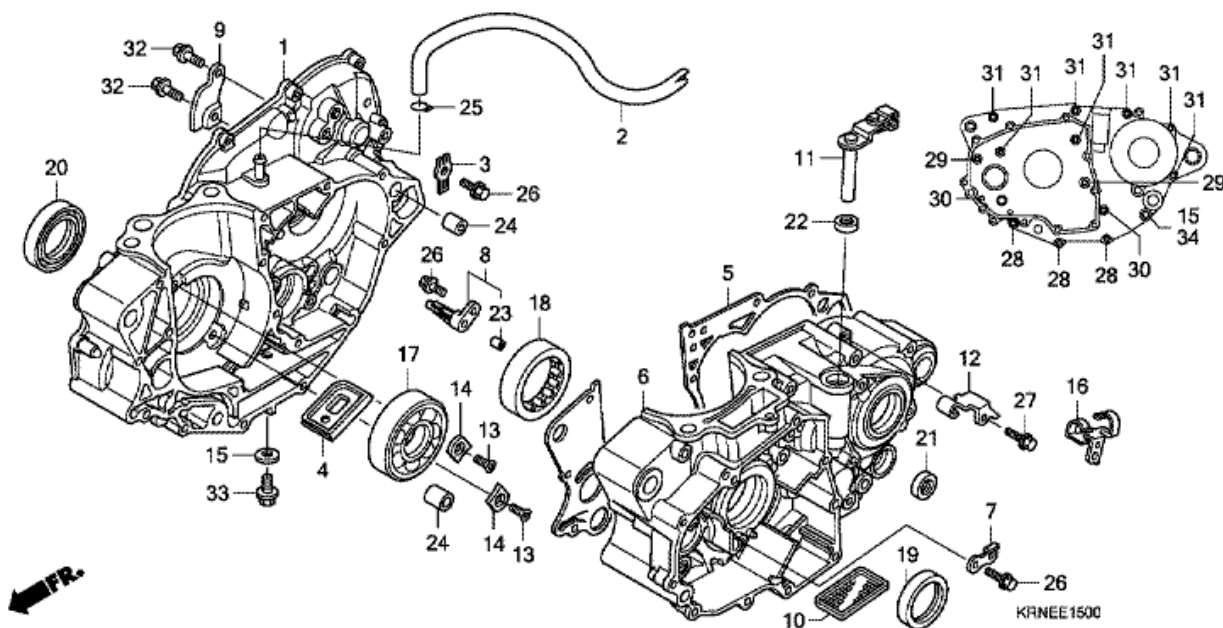

CRF250R CRF250RA 2010 ED

E-15 VEVHUS

Nr	Artikelnummer	Beskrivning	Antal	Best. antal	Rep.antal
1	11100-KRN-A40	VEVHUS KOMP., HÖ.	001	0	0
2	11105-KRN-670	RÖR, VENTILATOR	001	0	0
3	11106-MEN-A30	PLÅT, RÖRSTYRNING	001	0	0
4	11110-MEN-A31	VENTIL KOMP., BLAD	001	0	0
5	11191-KRN-A40	PACKNING, VEVHUS	001	0	0
6	11200-KRN-A40	VEVHUS KOMP., VÅ.	001	0	0
7	11206-KRN-A40	PLÅT, KAMKEDJESTYRNING	001	0	0
8	11210-KRN-A40	MUNSTYCKE KOMP., KOLV, #70	001	0	0
9	15201-KRN-A40	PLÅT, OLJESTYRNING	001	0	0
10	15421-MEN-A31	RUTA, OLJEFILTER	001	0	0
11	22810-KRN-A40	SPAK KOMP, KOPPLINGSLYFTARE	001	0	0
12	22838-KRN-A40	MOTTAGARE, KOPPLINGSKABEL	001	0	0
13	90001-MEN-850	SKRUV, SPECIAL FLAT, 6X17	002	0	0
14	90441-MEN-A30	PLÅT LAGERHÅLLARE	002	0	0
15	90474-333-000	BRICKA, TÄTNING, 8MM	002	0	0
16	90610-MEN-A30	STYRNING, RÖR	001	0	0
17	91001-KRN-671	LAGER, RADIAL KULRING, 30X72X16	001	0	0
18	91002-KRN-A11	LAGER, SPECIAL VALS	001	0	0
19	91201-MEB-671	PACKBOX, 38X52X7 (ARAI)	001	0	0
20	91202-MEY-671	PACKBOX, 39X56X7.5 (ARAI)	001	0	0
21	91203-KA4-771	PACKBOX, 14X22X5 (NOK)	001	0	0
22	91205-MEB-671	PACKBOX, 12X18X3 (ARAI)	001	0	0
23	94301-08100	STYR STIFT, 8X10	001	0	0
24	94301-14200	STYR STIFT, 14X20	002	0	0
25	95002-02100	CLIPS (B10)	001	0	0
26	96001-06012-00	BULT, FLÄNS, 6X12	003	0	0
27	96001-06016-00	BULT, FLÄNS, 6X16	001	0	0
28	96001-06045-00	BULT, FLÄNS, 6X45	003	0	0
29	96001-06050-00	BULT, FLÄNS, 6X50	002	0	0
30	96001-06055-00	BULT, FLÄNS, 6X55	002	0	0
31	96001-06070-00	BULT, FLÄNS, 6X70	007	0	0
32	96300-06012-00	BULT, FLÄNS, 6X12	002	0	0
33	96300-08020-00	BULT, FLÄNS, 8X20	001	0	0
34	96300-08070-00	BULT, FLÄNS, 8X70	001	0	0