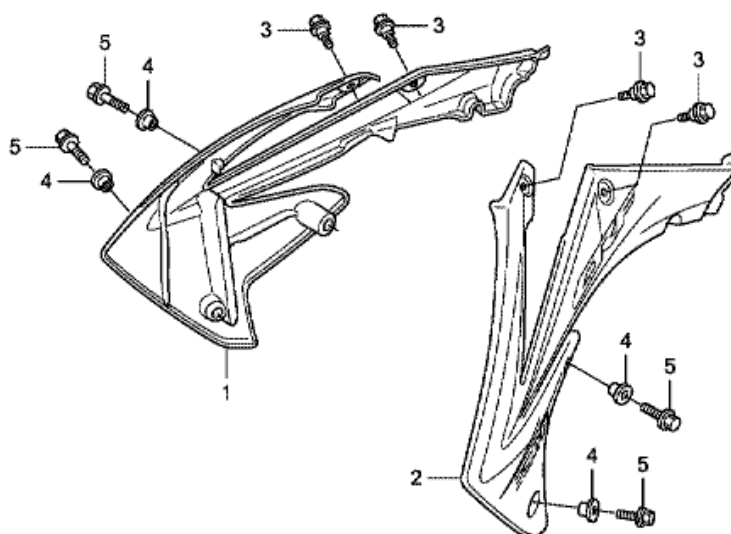

CRF250R CRF250RA 2010 ED

F-22 KYLARHÖLJE

KRNEF2200

Nr	Artikelnummer	Beskrivning	Antal	Best. antal	Rep.antal
1	19071-KRN-A40ZA	HÖLJE, H. KYLARE (WL) *TYPE1* (TYPE1)	001	0	0
2	19072-KRN-A40ZA	HÖLJE, V. KYLARE (WL) *TYPE1* (TYPE1)	001	0	0
3	90101-KRN-730	BULT, SPECIAL, 5X9	004	0	0
4	90504-MEY-670	HJULRING, MOTORSKYDD	004	0	0
5	96001-06018-00	BULT, FLÄNS, 6X18	004	0	0