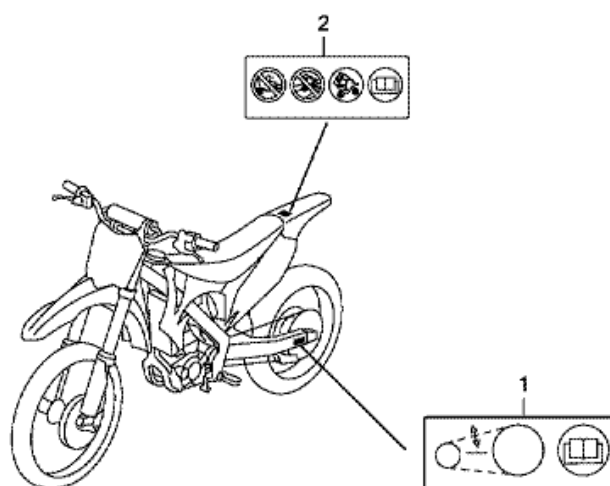

CRF250R CRF250RA 2010 ED

F-49 VARNINGSETIKETT

KRNEF4900

Nr	Artikelnummer	Beskrivning	Antal	Best. antal	Rep.antal
1	87507-MEN-E30	ETIKETT, DRIVKEDJA	001	0	0
2	87560-MEN-E30	ETIKETT, VARNING	001	0	0