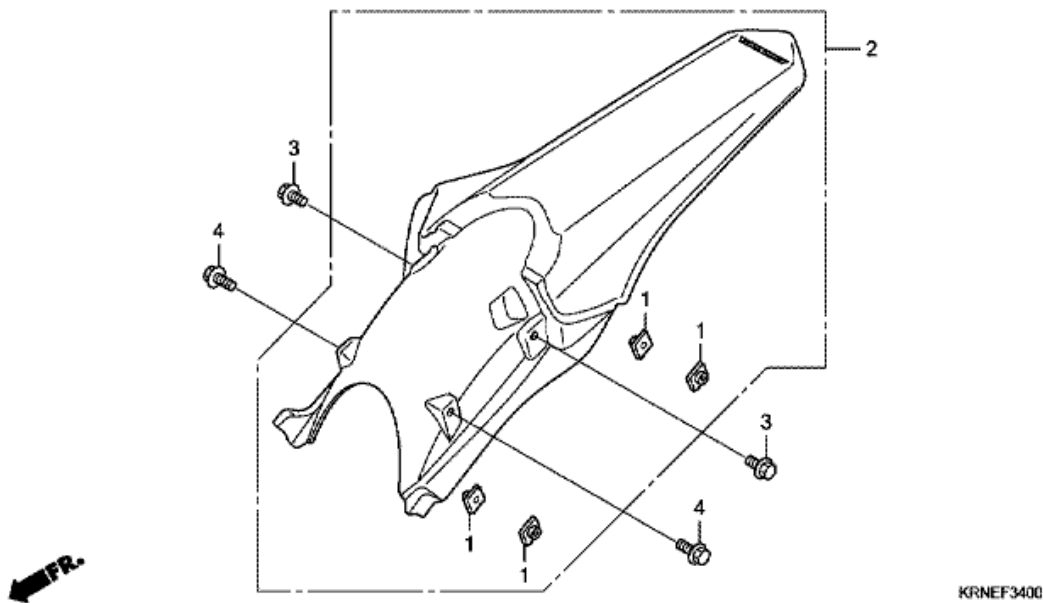

CRF250R CRF250RA 2010 ED

F-34 BAK SKÄRM

KRN3400

Nr	Artikelnummer	Beskrivning	Antal	Best. antal	Rep.antal
1	61304-958-003	MUTTER, SPECIAL, 6X7	004	0	0
2	80101-MEN-A30ZA	STÄNKSÄRMSPAKET, HB. (WL) *TYPE1* (TYPE1)	001	0	0
3	96001-06012-00	BULT, FLÄNS, 6X12	002	0	0
4	96001-06018-00	BULT, FLÄNS, 6X18	002	0	0