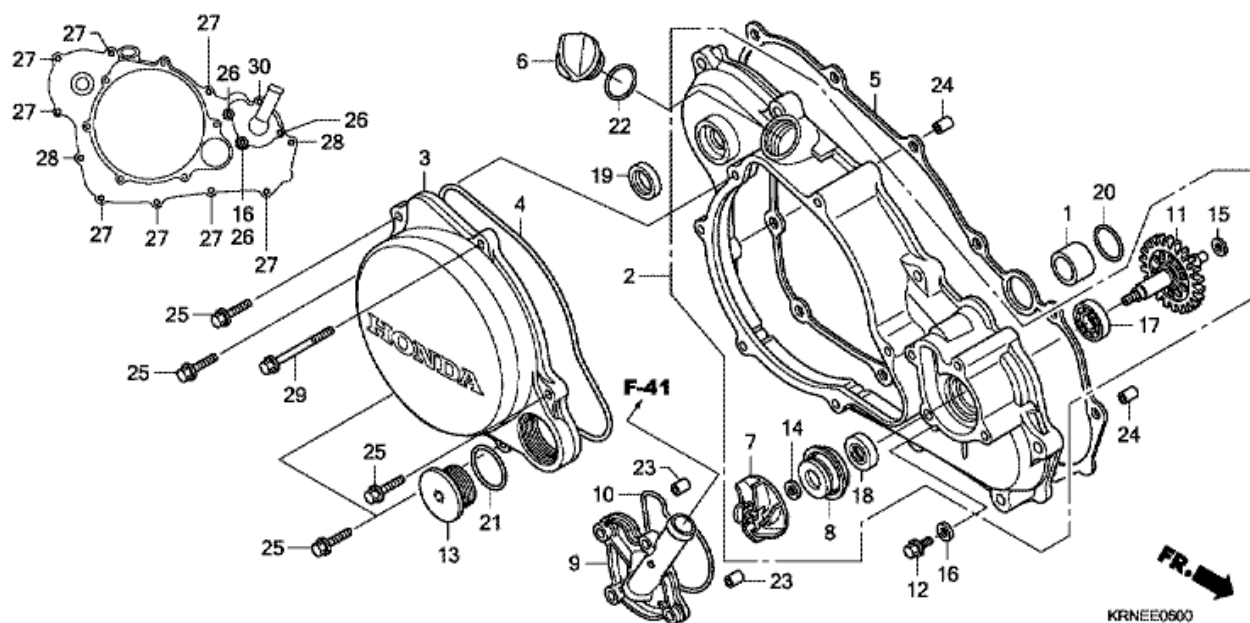

CRF250R CRF250RA 2010 ED

E-6 H. VEVHUSKYDD

Nr	Artikelnummer	Beskrivning	Antal	Best. antal	Rep.antal
1	11102-KRN-670	HJULRING, VATTENPASSAGE, 16MM	001	0	0
2	11330-KRN-A40	SKYDD ., H. VEVHUS	001	0	0
3	11351-KRN-A40	SKYDD, KOPPLING	001	0	0
4	11352-KRN-A41	PACKNING, KOPPLINGSSKYDD	001	0	0
5	11394-KRN-A40	PACKNING, H. SKYDD	001	0	0
6	15611-KA4-710	OLJEPÄFYLLNINGSLÖCK	001	0	0
7	19215-KRN-A00	KOMPRESSORHJUL, VATTENPUMP	001	0	0
8	19217-KRN-A40	TÄTNING, MEKANISK	001	0	0
9	19221-KRN-A40	SKYDD, VATTENPUMP	001	0	0
10	19226-KRN-A40	PACKNING, VATTENPUMP	001	0	0
11	19240-KRN-A40	VÄXEL KOMP., VATTENPUMP (22T)	001	0	0
12	90004-GHB-600	BULT, FLÄNS, 6X10 (NSHF)	001	0	0
13	90087-HB5-000	LOCK, 30MM	001	0	0
14	90447-KE1-000	BRICKA, TÄTNING, 7MM	001	0	0
15	90447-KRN-A40	BRICKA, SPECIAL, 7MM	001	0	0
16	90463-ML7-000	BRICKA, TÄTNING, 6.5MM	002	0	0
17	91002-MEN-A31	KULLAGER 12X24X6	001	0	0
18	91201-148-003	PACKBOX, 12X22X5 (ARAI)	001	0	0
19	91205-KA3-712	PACKBOX, 16.5X25X5 (NOK)	001	0	0
20	91304-MJ0-003	O-RING, 15.8X2.4 (SHOWA)	001	0	0
21	91305-KF0-003	O-RING, 27X2 (ARAI)	001	0	0
22	91307-035-000	O-RING, 18X3	001	0	0
23	94301-08100	STYR STIFT, 8X10	002	0	0
24	94301-08140	STYR STIFT, 8X14	002	0	0
25	96001-06020-00	BULT, FLÄNS, 6X20	005	0	0
26	96001-06025-00	BULT, FLÄNS, 6X25	003	0	0
27	96001-06028-00	BULT, FLÄNS, 6X28	008	0	0
28	96001-06035-00	BULT, FLÄNS, 6X35	002	0	0
29	96001-06060-00	BULT, FLÄNS, 6X60	001	0	0
30	96001-06065-00	BULT, FLÄNS, 6X65	001	0	0