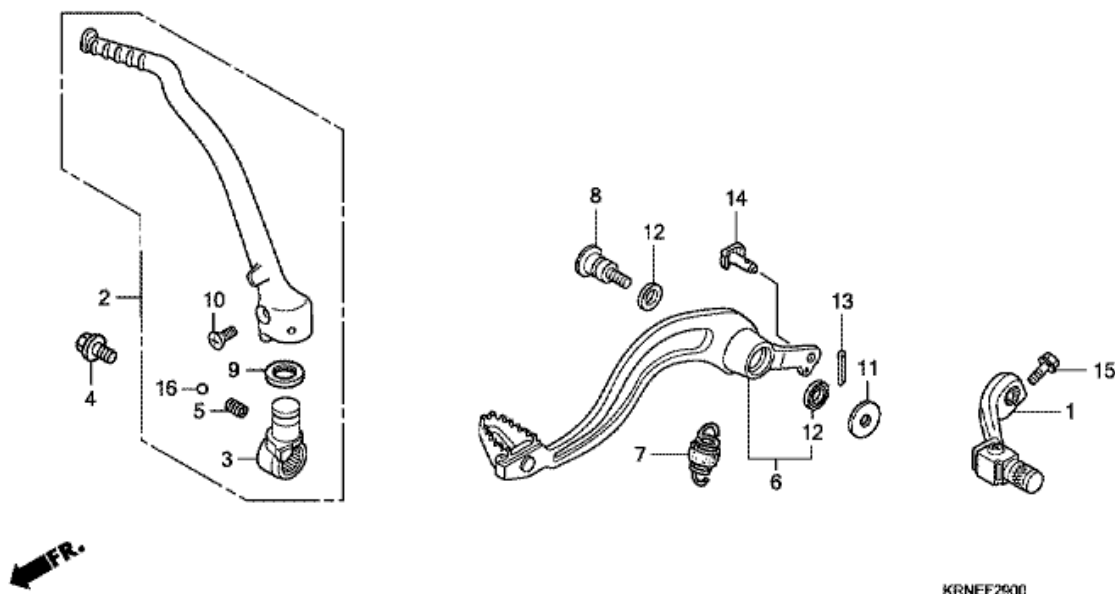

CRF250R CRF250RA 2010 ED

F-29 PEDAL/KICKSTARTARM

KRN2500

Nr	Artikelnummer	Beskrivning	Antal	Best. antal	Rep.antal
1	24700-KRN-A40	PEDAL KOMP., VÄXEL	001	0	0
2	28300-KRN-A40	ARM, KICKSTART	001	0	0
3	28302-KRN-A40	LED, KICKARM	001	0	0
4	28306-MEN-670	BULT, KICKLED	001	0	0
5	28333-KK0-000	FJÄDER, KICKSTART	001	0	0
6	46510-MEN-730	PEDAL KOMP., BAK BROMS	001	0	0
7	46511-KZ4-J00	FJÄDER, B. BROMS RETUR	001	0	0
8	46513-KRN-730	AXEL, PIVOTBROMS	001	0	0
9	46525-KK0-003	DAMMTÄTNING, 17X20X2.5	001	0	0
10	90103-MEN-A30	BULT, KICKARM	001	0	0
11	90512-KRN-730	BRICKA, 26X10.5	001	0	0
12	91251-444-000	DAMMTÄTNING, 15X20X2.5	002	0	0
13	94201-20120	SAXSPRINT, 2.0X12	001	0	0
14	95015-54000	STIFT D LED	001	0	0
15	96001-06022-00	BULT, FLÄNS, 6X22	001	0	0
16	96211-08000	KULRING, STÅL, #8 (1/4)	001	0	0