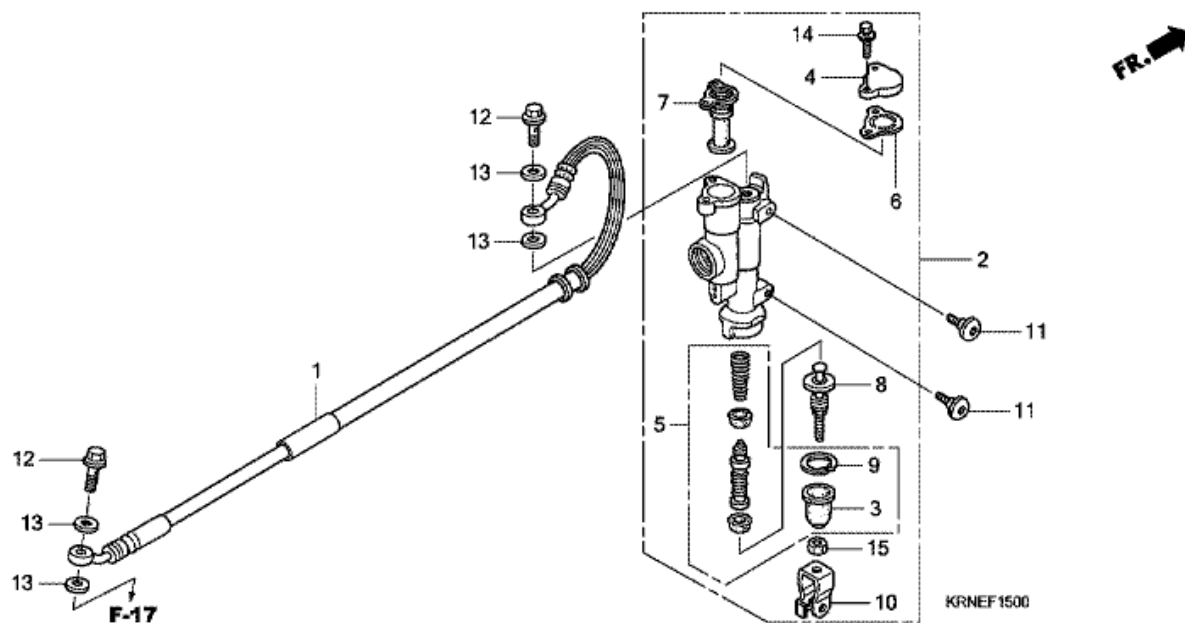

CRF250R CRF250RA 2010 ED

F-15 HUVUDBROMSCYLINDER, BAK

Nr	Artikelnummer	Beskrivning	Antal	Best. antal	Rep.antal
1	43310-MEN-A31	SLANG KOMP., BAK BROMS	001	0	0
2	43500-KZ4-J43	CYLINDER , HB. BROMS HUVUD (NISSIN)	001	0	0
3	43504-MB2-006	SKYDDSDAMASK KOMP.	001	0	0
4	43513-KZ4-J41	KÅPA, HUVUDCYLINDER	001	0	0
5	43520-KZ4-J43	KOLVAR, HUVUDCYLINDER	001	0	0
6	43521-KZ4-J41	PLÅT, MEMBRAN	001	0	0
7	43522-KZ4-J41	MEMBRAN	001	0	0
8	43530-KZ4-J41	STAG KOMP., TRYCK	001	0	0
9	46182-MEL-D21	FJÄDERRING	001	0	0
10	46504-KZ4-J41	LED, BROMSSTÅNG	001	0	0
11	90114-MAC-780	BULT, FR. LAMELLSKYDD	002	0	0
12	90145-MS9-612	BULT, OLJA, 10X22	002	0	0
13	90545-300-000	BRICKA, OLJEBULT	004	0	0
14	93401-04016-00	BULT-BRICKA, 4X16	002	0	0
15	94002-06000-0S	MUTTER, 6-KANTS, 6MM	001	0	0