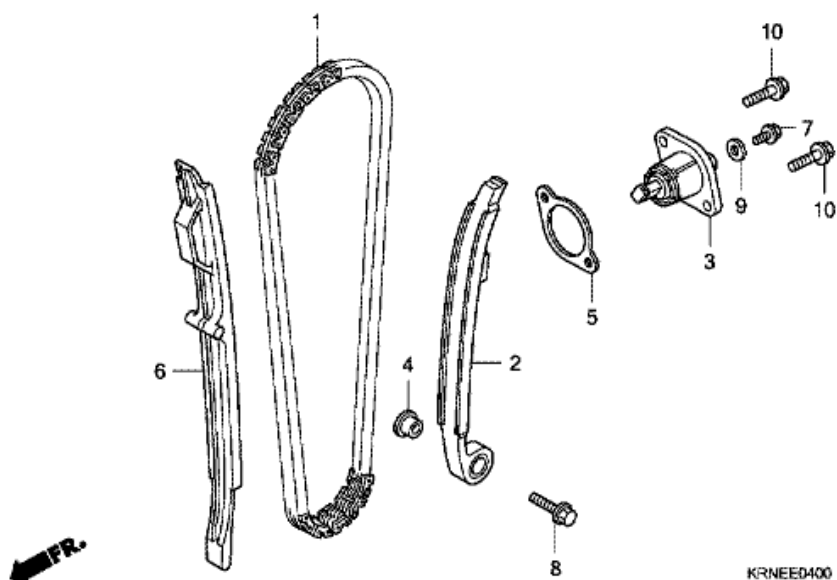

CRF250R CRF250RA 2010 ED

E-4 KAMKEDJA/SPÄNNARE

Nr	Artikelnummer	Beskrivning	Antal	Best. antal	Rep.antal
1	14401-KRN-A41	KEDJA, KAM (106L) (BORG WARNER)	001	0	0
2	14510-KRN-A40	SPÄNNHJUL, KAMKEDJA	001	0	0
3	14520-KRN-671	LYFT, SPÄNNARE	001	0	0
4	14521-HN8-000	HJULRING, SPÄNNARE	001	0	0
5	14560-MEN-671	PACKNING, SPÄNNARE LYFT	001	0	0
6	14620-KRN-A40	STYRNING, KAMKEDJA	001	0	0
7	90004-GHB-600	BULT, FLÄNS, 6X10 (NSHF)	001	0	0
8	90088-MEB-670	BULT, FLÄNS, 6X25	001	0	0
9	90442-397-000	BRICKA, TÄTNING, 6MM	001	0	0
10	96001-06016-00	BULT, FLÄNS, 6X16	002	0	0