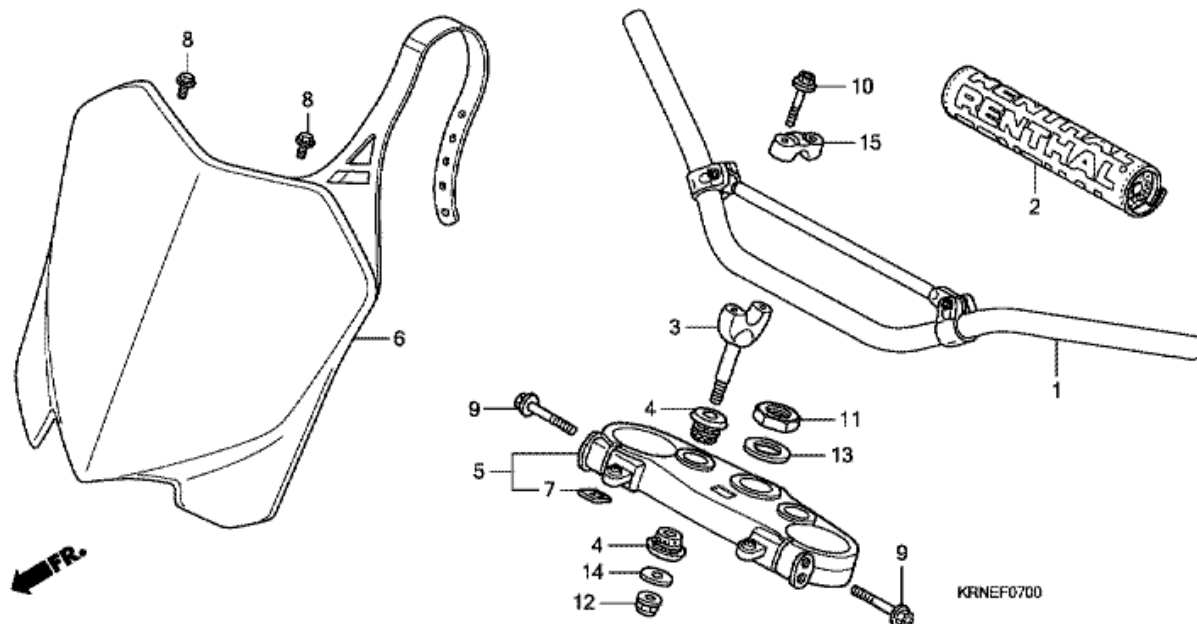

CRF250R CRF250RA 2010 ED

F-7 HANDTAGSRÖR/TOPPBRYGGA

Nr	Artikelnummer	Beskrivning	Antal	Best. antal	Rep.antal
1	53100-MEN-670	RÖR, STYRHANDTAG	001	0	0
2	53121-MEN-671	SKYDD, HANDTAG	001	0	0
3	53132-KZ4-J20	HÅLLARE, HANDTAG UNDRE	002	0	0
3	53132-KA3-831	HÅLLARE, HANDTAG UNDRE	(2)	0	0
4	53133-KA3-832	KUDDE, HANDTAGSRÖR	004	0	0
5	53300-MEN-A30	BRO KOMP., GAFFELÖVERDEL	001	0	0
6	61136-MEN-A30ZA	PLÅT, FR. NUMMER *NH196* (NH196 ROSS VIT)	001	0	0
7	86150-KPG-901	EMBLEM, PRODUKT (MARUI)	001	0	0
7	86150-KPG-902	EMBLEM, PRODUKT (UEHARA)	001	0	0
8	90004-GHB-600	BULT, FLÄNS, 6X10 (NSHF)	002	0	0
9	90107-KZ4-J40	BULT, FLÄNS, 8X45	004	0	0
10	90124-KZ4-J40	BULT, FLÄNS, 8X35	004	0	0
11	90304-KZ4-J30	MUTTER, STYRSPINDEL	001	0	0
12	90306-KZ4-711	MUTTER, U, 10MM	002	0	0
13	90503-KZ4-J40	BRICKA, STYRSPINDEL	001	0	0
14	90507-KA3-830	BRICKA, ENKEL, 10MM	002	0	0
15	95014-22100	HÅLLARE B1, HANDTAG RÖR ÖVRE	002	0	0