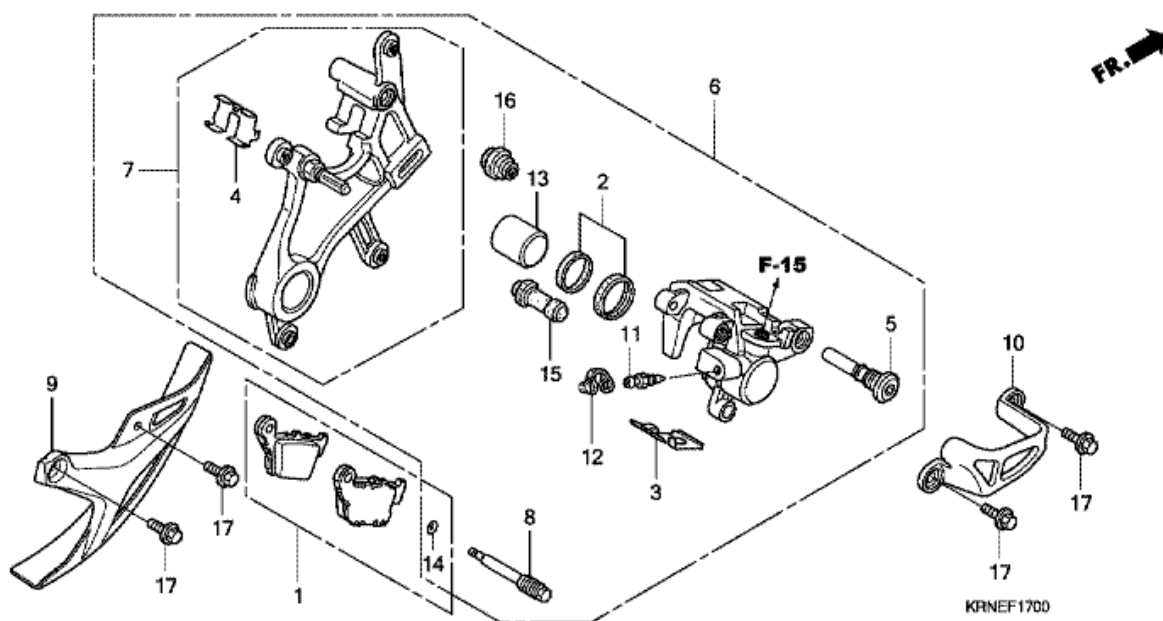

CRF250R CRF250RA 2010 ED

F-17 BAKRE BROMSOK

Nr	Artikelnummer	Beskrivning	Antal	Best. antal	Rep.antal
1	06435-KRN-712	BROMSKLOSSAR, BAK	001	0	0
2	06451-MZ2-405	TÄTNING, KOLV	001	0	0
3	43108-KZ4-J41	FJÄDER, BROMSKLOSS	001	0	0
4	43112-KZ4-J41	HÅLLARE, KONSOL	001	0	0
5	43131-KW3-006	BULT, STIFT	001	0	0
6	43150-KRN-711	BROMSOK UNDERENH., HB. BROMS (NISSIN)	001	0	0
7	43190-KRN-711	KONSOL UNDERENHET., BAK	001	0	0
8	43215-KZ4-J41	STIFT HÅLLARE	001	0	0
9	43330-KRN-A30ZA	SKYDD, B. LAMELL *TNATURAL* (TNATURAL NATURLIG)	001	0	0
10	43340-MEY-000ZA	SKYDD, B. BROMSOK *TNATURAL * (TNATURAL NATURLIG)	001	0	0
11	43352-568-003	SKRUV, LUFTNING (NISSIN)	001	0	0
12	43353-461-771	LOCK, LUFTNING	001	0	0
13	45107-MCT-006	KOLV (22 A)	001	0	0
14	45111-MAJ-G41	RING, STOPP	001	0	0
15	45132-166-016	SKYDDSDAMASK, STIFTBUSSNING (NISSIN)	001	0	0
16	45133-MA3-006	SKYDDSDAMASK B	001	0	0
17	90004-GHB-600	BULT, FLÄNS, 6X10 (NSHF)	004	0	0