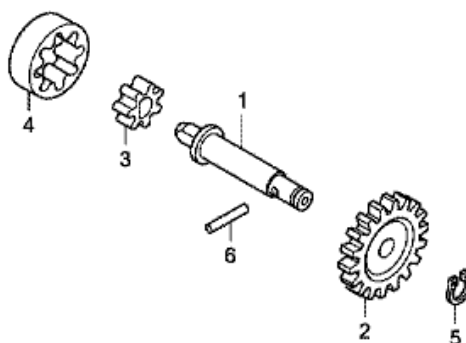

CRF250R CRF250RA 2010 ED

E-14 OLJEPUMP

KRNEE1400

Nr	Artikelnummer	Beskrivning	Antal	Best. antal	Rep.antal
1	15111-KRN-A40	AXEL, OLJEPUMP	001	0	0
2	15133-KRN-A40	VÄXEL, OLJEPUMP DRIVEN (18T)	001	0	0
3	15331-GF6-000	ROTOR, OLJEPUMP INRE	001	0	0
4	15332-GF6-000	ROTOR, OLJEPUMP YTTRE	001	0	0
5	90652-KY4-900	FJÄDERRING, 8MM	001	0	0
6	96220-30178	RULLE, 3X17.8	001	0	0