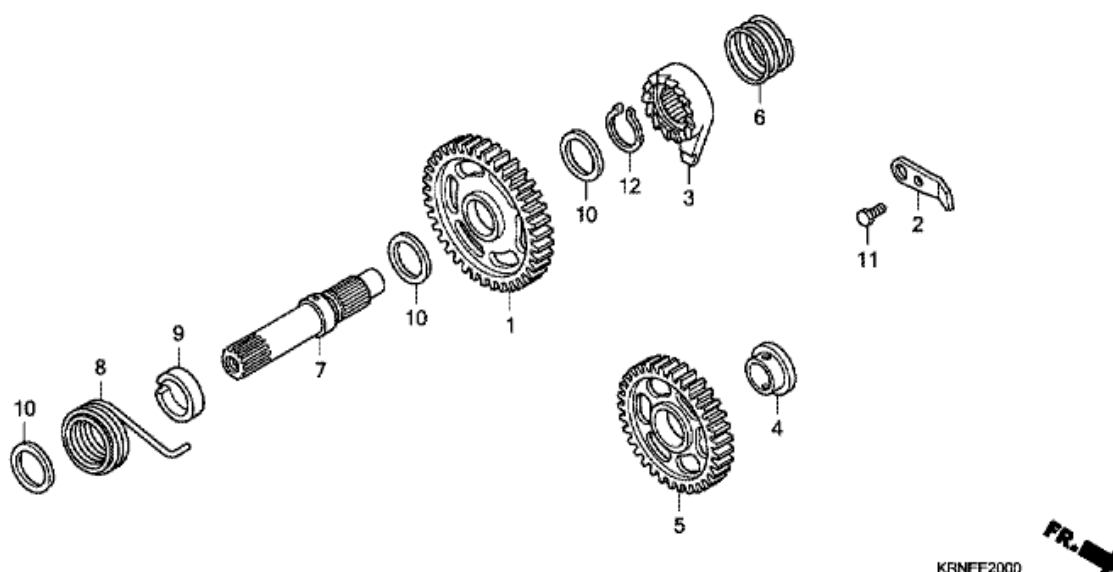

CRF250R CRF250RA 2010 ED

E-20 KICKSTARTSPINDEL

Nr	Artikelnummer	Beskrivning	Antal	Best. antal	Rep.antal
1	28210-KRN-A40	DRIV KOMP. KICKSTART (37T)	001	0	0
2	28215-KRN-A40	PLÅT, SPÄRRANORDNING	001	0	0
3	28221-KRN-A40	SPÄRR, STARTMOTOR	001	0	0
4	28222-KK0-000	BUSSNING, 15MM	001	0	0
5	28231-KRN-A40	VÄXEL, STARTARE TOMGÅNG (33T)	001	0	0
6	28242-KA3-710	FJÄDER, SPÄRRANORDNING	001	0	0
7	28251-KRN-A40	SPINDEL, KICKSTART	001	0	0
8	28261-KRN-A40	FJÄDER, KICKSTART	001	0	0
9	28282-KZ4-B00	HJULRING, KICKSPINDEL	001	0	0
10	90501-444-000	BRICKA, 16.8X24	003	0	0
11	93301-06016-0A	BULT, 6-KANTS, 6X16	001	0	0
12	94510-16000	FJÄDERRING, EXTERN, 16MM	001	0	0