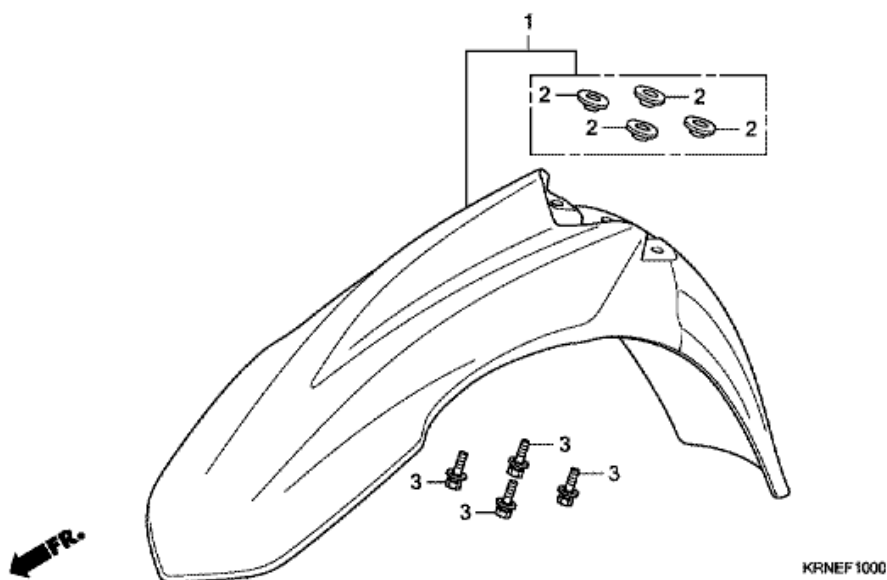

CRF250R CRF250RA 2010 ED

F-10 FRÄMRE STÄNKSKÄRM

Nr	Artikelnummer	Beskrivning	Antal	Best. antal	Rep.antal
1	61110-MEN-A30	STÄNKSKÄRM UNDER., FR.	001	0	0
2	90512-KZ4-J20	HJULRING, FR. STÄNKSKÄRM	004	0	0
3	93404-06016-08	BULT-BRICKA, 6X16	004	0	0