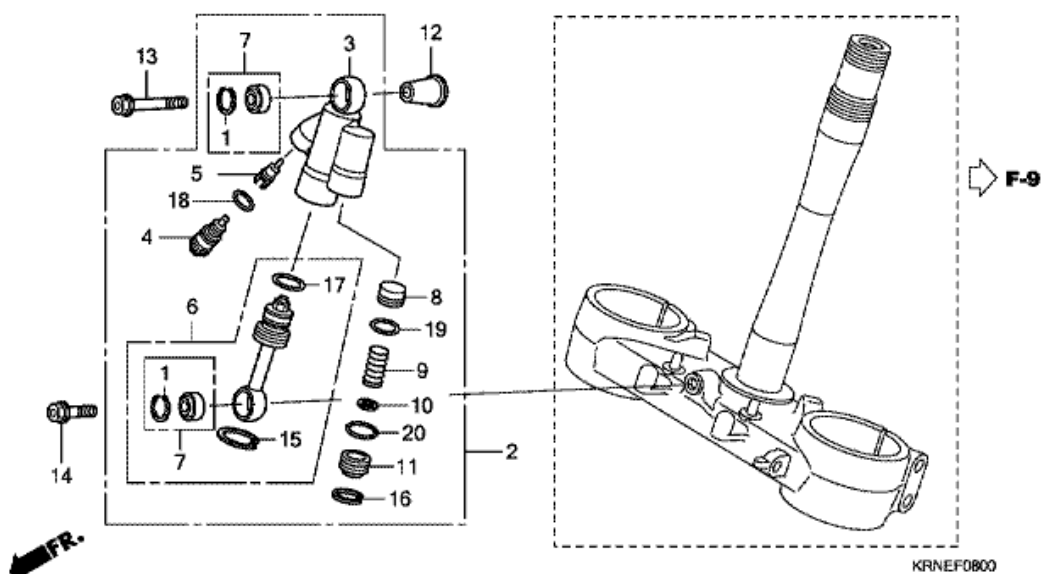

CRF250R CRF250RA 2010 ED

F-8 STYRNINGSDÄMPARE

Nr	Artikelnummer	Beskrivning	Antal	Best. antal	Rep.antal
1	52487-MEN-A11	RING, STOPP	002	0	0
2	53700-KRN-A41	DÄMPARE, STYRNING	001	0	0
3	53701-KRN-A31	KÅPA, DÄMPARE	001	0	0
4	53711-MEN-A11	BULT KOMP., PLUGG	001	0	0
5	53712-MEN-A11	DEL, JUSTERING	001	0	0
6	53721-KRN-A31	STAG KOMP., KOLV	001	0	0
7	53731-MEN-A11	LAGER KOMP.	002	0	0
8	53754-MEN-A11	KOLV, FRI	001	0	0
9	53755-MEN-A11	FJÄDER, RETUR	001	0	0
10	53756-MEN-A11	BRICKA	001	0	0
11	53757-MEN-A11	KÅPA, SLUT	001	0	0
12	53782-MEN-A10	HJULRING, STYRNINGSDÄMPARE	001	0	0
13	90124-MEN-A10	BULT, 7X51.5	001	0	0
14	90125-MEN-A10	BULT, 7X25	001	0	0
15	90651-MEN-A11	CIRCLIP(23.5)	001	0	0
16	90652-MEN-A11	CIRCLIP(17.3)	001	0	0
17	91258-KZ3-B01	O-RING, 18.8X1.9	001	0	0
18	91351-MEN-A11	O-RING, 9.5X1.5	001	0	0
19	91352-MEN-A11	O-RING, 11X1.9	001	0	0
20	91353-MEN-A11	O-RING, 13.5X1.5	001	0	0