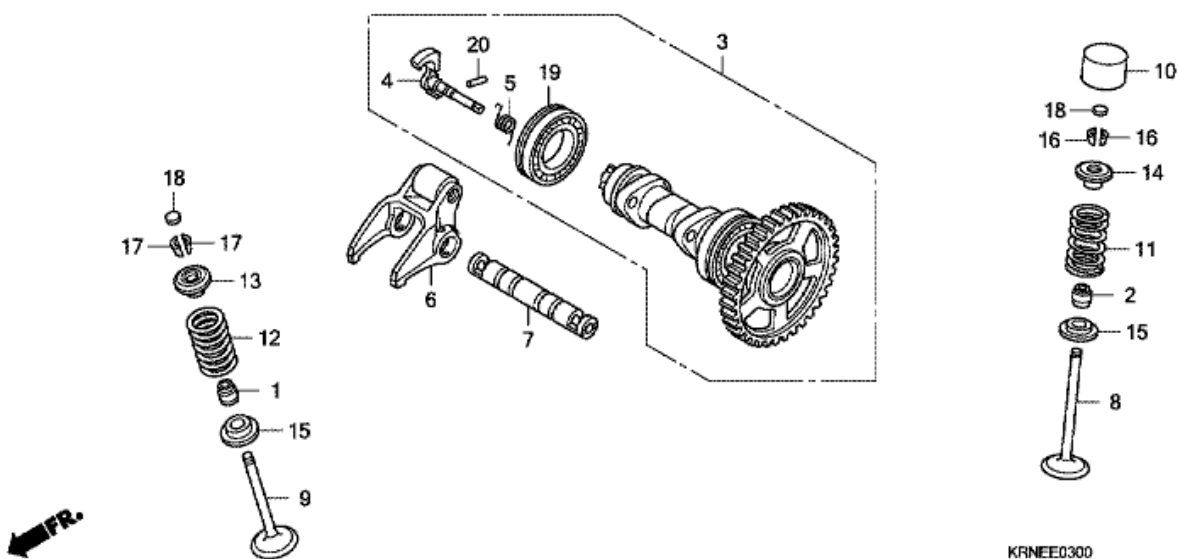

CRF250R CRF250RA 2010 ED

E-3 KAMAXEL/VENTIL

KRNEE0300

Nr	Artikelnummer	Beskrivning	Antal	Best. antal	Rep.antal
1	12208-ML0-721	TÄTNING, AVGASVENTIL SPINDEL (ARAI)	002	0	0
2	12209-GB4-681	TÄTNING, VENTIL SPINDEL (NOK)	002	0	0
3	14000-KRN-A40	KAMAXEL ENH.	001	0	0
4	14102-KRN-A40	VIKT, TRYCKAVLASTNING	001	0	0
5	14106-KRN-A40	FJÄDER, TRYCKAVLASTNING	001	0	0
6	14410-KRN-A40	ARM KOMP., AVGASVIPPARM	001	0	0
7	14451-KRN-A40	AXEL, AVGAS VIPPARM	001	0	0
8	14711-KRN-A40	VENTIL, IN.	002	0	0
9	14721-KRN-A40	AVGASVENTIL	002	0	0
10	14731-KRN-A00	LYFT, VENTIL	002	0	0
11	14751-KRN-A41	FJÄDER, IN. VENTIL	002	0	0
12	14761-KRN-A41	FJÄDER, AVGASVENTIL	002	0	0
13	14771-KRN-A30	HÅLLARE, VENTILFJÄDER	002	0	0
14	14771-KRN-A40	HÅLLARE, IN. VENTILFJÄDER	002	0	0
15	14775-KRN-670	SÅTE, VENTILFJÄDER	004	0	0
16	14781-MAT-000	KIL, VENTIL	004	0	0
17	14781-ML0-720	KIL, VENTIL	004	0	0
18	14901-KT7-013	SHIM, VENTILLYFTARE (1.200)	004	0	0
18	14902-KT7-013	SHIM, VENTILLYFTARE (1.225)	004	0	0
18	14903-KT7-013	SHIM, VENTILLYFTARE (1.250)	004	0	0
18	14904-KT7-013	SHIM, VENTILLYFTARE (1.275)	004	0	0
18	14905-KT7-013	SHIM, VENTILLYFTARE (1.300)	004	0	0
18	14906-KT7-013	SHIM, VENTILLYFTARE (1.325)	004	0	0
18	14907-KT7-013	SHIM, VENTILLYFTARE (1.350)	004	0	0
18	14908-KT7-013	SHIM, VENTILLYFTARE (1.375)	004	0	0
18	14909-KT7-013	SHIM, VENTILLYFTARE (1.400)	004	0	0
18	14910-KT7-013	SHIM, VENTILLYFTARE (1.425)	004	0	0
18	14911-KT7-013	SHIM, VENTILLYFTARE (1.450)	004	0	0
18	14912-KT7-013	SHIM, VENTILLYFTARE (1.475)	004	0	0
18	14913-KT7-013	SHIM, VENTILLYFTARE (1.500)	004	0	0
18	14914-KT7-013	SHIM, VENTILLYFTARE (1.525)	004	0	0
18	14915-KT7-013	SHIM, VENTILLYFTARE (1.550)	004	0	0
18	14916-KT7-013	SHIM, VENTILLYFTARE (1.575)	004	0	0
18	14917-KT7-013	SHIM, VENTILLYFTARE (1.600)	004	0	0
18	14918-KT7-013	SHIM, VENTILLYFTARE (1.625)	004	0	0
18	14919-KT7-013	SHIM, VENTILLYFTARE (1.650)	004	0	0