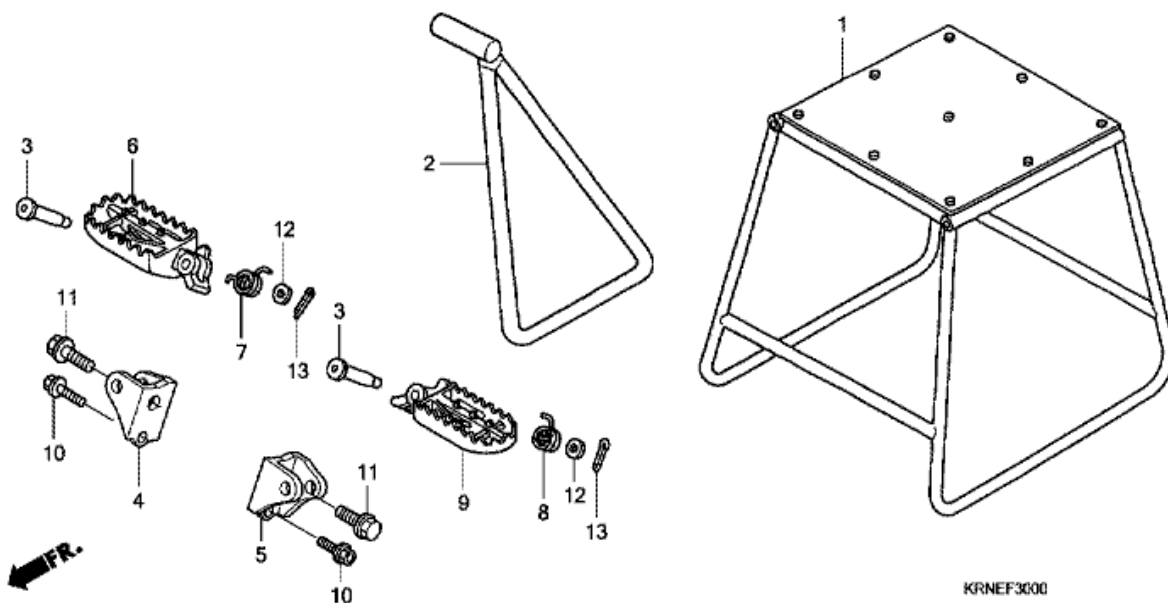

CRF250R CRF250RA 2010 ED

F-30 STÄLL/STEG

KRN3000

Nr	Artikelnummer	Beskrivning	Antal	Best. antal	Rep.antal
1	50500-KA3-820	STÄLL KOMP., HUVUDENHET	(1)	0	0
2	50530-KZ4-J40	BOM, SIDOSTÄLL	001	0	0
3	50603-KZ4-J40	STIFT SNEDSKUREN SKARV	002	0	0
4	50610-MEN-671	KONSOL , HÖ. STEG	001	0	0
5	50611-MEN-671	KONSOL , VÄ. STEG	001	0	0
6	50616-MEN-670	ARM, HÖ. STEG	001	0	0
7	50617-KZ4-J40	FJÄDER, HÖ. STEGRETUR	001	0	0
8	50618-KZ4-J40	FJÄDER, VÄ. STEG RETUR	001	0	0
9	50642-MEN-670	ARM, VÄ. STEG	001	0	0
10	90101-KZ3-J50	BULT, FLÄNS, 8X24	002	0	0
11	90101-KZ4-J40	BULT, STEG, 12MM	002	0	0
12	94102-08800	BRICKA, ENKEL, 8MM	002	0	0
13	94201-25150	SAXSPRINT, 2.5X15	002	0	0