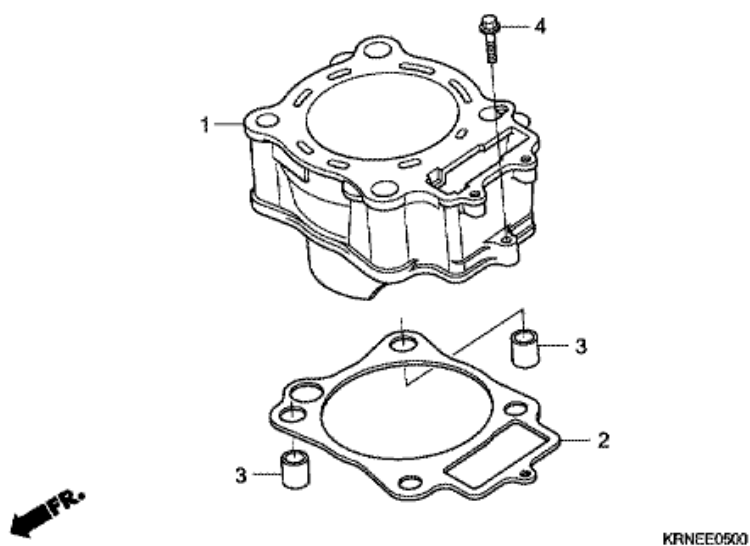

CRF250R CRF250RA 2010 ED

E-5 CYLINDER

Nr	Artikelnummer	Beskrivning	Antal	Best. antal	Rep.antal
1	12100-KRN-A40	CYLINDER	001	0	0
2	12191-KRN-A41	PACKNING, CYLINDER	001	0	0
3	94301-12160	STIFT A, DYMLING, 12X16	002	0	0
4	96001-06028-00	BULT, FLÄNS, 6X28	001	0	0