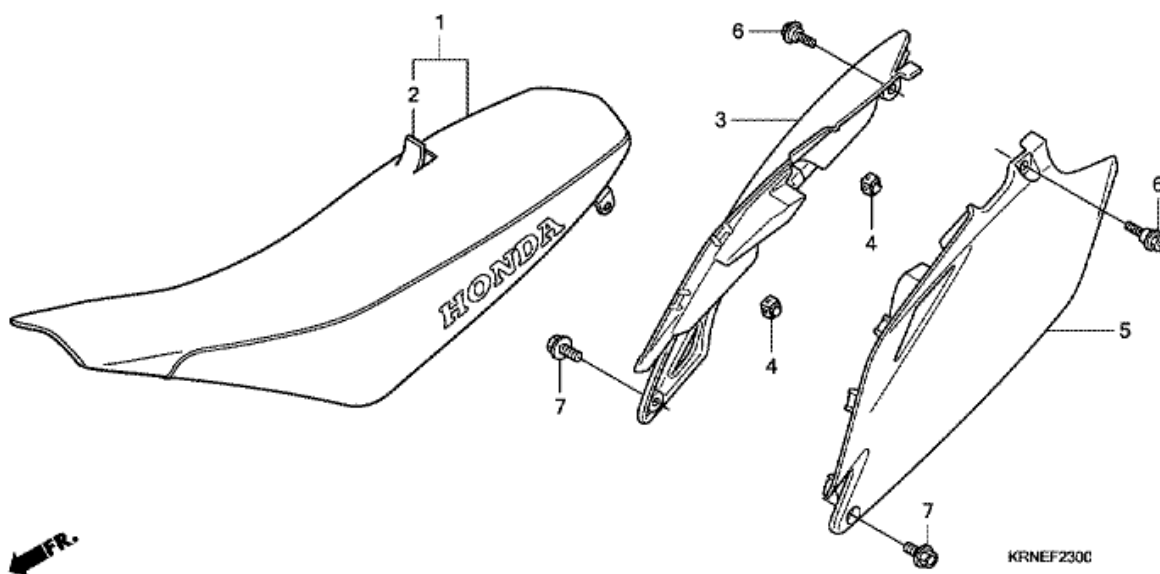

CRF250R CRF250RA 2010 ED

F-23 STOLAR/SIDOSKYDD

KRNEF230C

Nr	Artikelnummer	Beskrivning	Antal	Best. antal	Rep.antal
1	77100-MEN-A40	SÄTE KOMP.	001	0	0
2	77101-MEN-A30	LÄDER KOMP., SÄTE (INGA BOKSTÄVER TRYCKTA)	001	0	0
3	83510-MEN-A30	SKYDD, HÖ. SIDA	001	0	0
4	83515-MEN-A30	GUMMI, H. SIDOSKYDD STOPP	002	0	0
5	83610-MEN-A30	SKYDD, VÅ. SIDA	001	0	0
6	90104-MEN-A30	BULT, SPECIAL, 8MM	002	0	0
7	90106-MJ0-000	BULT, FLÄNS, 6X16	002	0	0