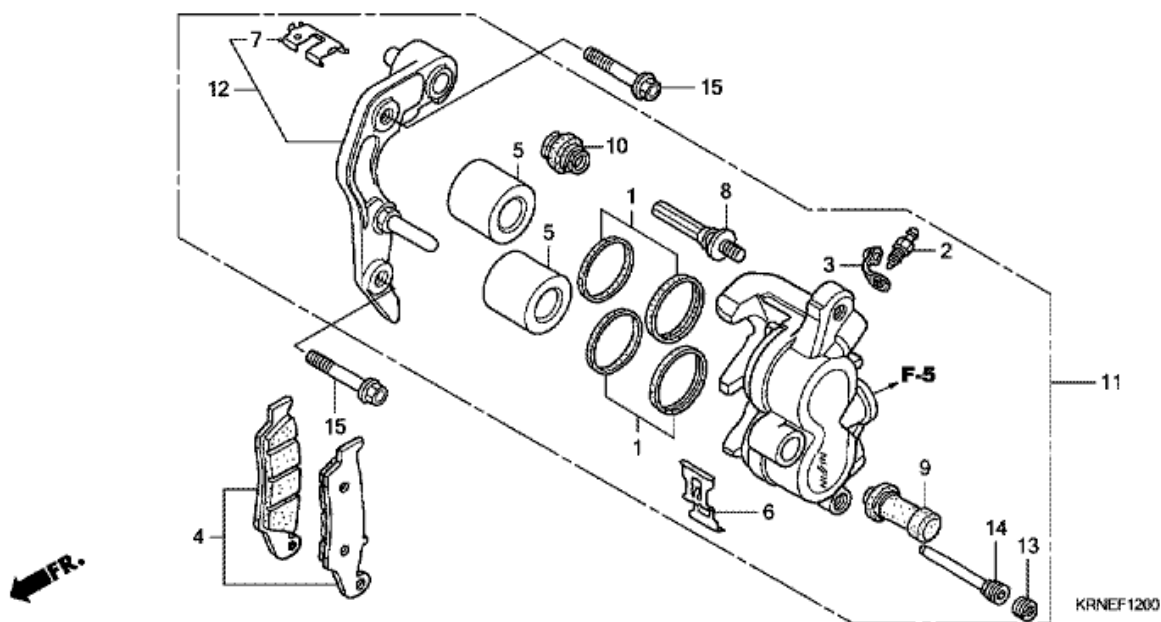

CRF250R CRF250RA 2010 ED

F-12 FRÄMRE BROMSOK

Nr	Artikelnummer	Beskrivning	Antal	Best. antal	Rep.antal
1	06431-MA3-405	TÄTNING, KOLV	002	0	0
2	43352-568-003	SKRUV, LUFTNING (NISSIN)	001	0	0
3	43353-461-771	LOCK, LUFTNING	001	0	0
4	45105-MY6-415	BROMSBELÄGG SATS, FR.	001	0	0
5	45107-KZ4-J31	KOLV	002	0	0
6	45108-MY1-006	FJÄDER, BROMSKLOSS	001	0	0
7	45112-KS6-701	HÅLLARE	001	0	0
8	45131-HA5-672	BULT A, STIFT	001	0	0
9	45132-166-016	SKYDDSDAMASK, STIFTBUSSNING (NISSIN)	001	0	0
10	45133-MA3-006	SKYDDSDAMASK B	001	0	0
11	45150-MEN-006	BROMSOK UNDERENH., V. FR. BROMS (NISSIN)	001	0	0
12	45190-MEN-006	HÅLLARE, VÅ. FR BROMSOK	001	0	0
13	45203-MG3-016	PLUGG, STIFT	001	0	0
14	45215-HA5-672	STIFT HÅLLARE	001	0	0
15	90110-KZ4-J40	BULT, FLÄNS, 8X40	002	0	0