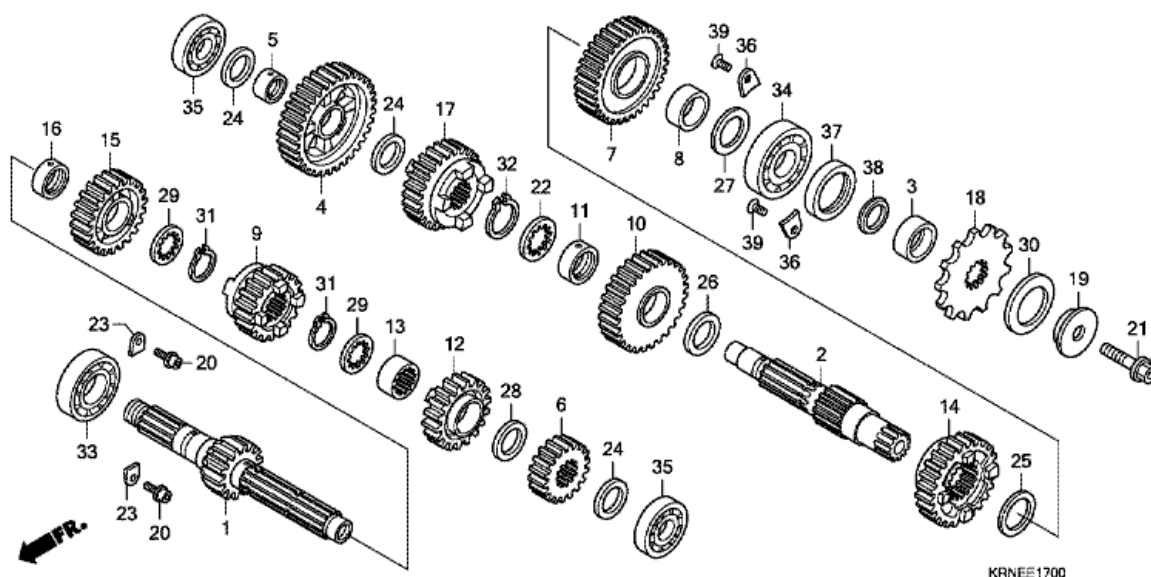

CRF250R CRF250RA 2010 ED

E-17 TRANSMISSION

KRNEE1700

Nr	Artikelnummer	Beskrivning	Antal	Best. antal	Rep.antal
1	23210-KRN-A40	HUVUDAXEL KOMP. (14T)	001	0	0
2	23221-KRN-A40	ÖVERFÖRINGSAXEL	001	0	0
3	23225-KSC-670	HJULRING, ÖVERFÖRINGSAXEL	001	0	0
4	23411-KRN-A40	VÄXEL, ÖVERFÖRINGSAXEL LÅG (33T)	001	0	0
5	23413-KRN-A40	DISTANS, 17MM	001	0	0
6	23421-KRN-A40	VÄXEL, HUVUDAXEL ANDRA (18T)	001	0	0
7	23431-KRN-A40	ANDRA VÄXEL, ÖVERFÖRINGSAXEL (34T)	001	0	0
8	23432-KRN-A40	DISTANS, 24MM	001	0	0
9	23441-KRN-A40	VÄXEL, HUVUDAXEL TREAN (18T)	001	0	0
10	23451-KRN-A40	VÄXEL, ÖVERFÖRINGSAXEL TREDJE (28T)	001	0	0
11	23452-KSC-670	HJULRING, ÖVERFÖRINGSAXEL TREANS VÄXEL	001	0	0
12	23461-KRN-A40	VÄXEL, HUVUDAXEL FJÄRDE (18T)	001	0	0
13	23462-KRN-A40	HJULRING, HUVUDAXEL FYRANS VÄXEL	001	0	0
14	23471-KRN-A40	VÄXEL, ÖVERFÖRINGSAXEL FJÄRDE (24T)	001	0	0
15	23481-KRN-A40	VÄXEL, HUVUDAXEL FEMTE (22T)	001	0	0
16	23482-KRN-A40	DISTANS, 20MM	001	0	0
17	23491-KRN-A40	VÄXEL, ÖVERFÖRINGSAXEL FEMMAN (25T)	001	0	0
18	23801-KSR-A00	KEDJEHJUL, DRIV (13T)	001	0	0
19	23802-KSC-670	HJULRING, KEDJEHJUL	001	0	0
20	90071-MF5-000	BULT, FLÄNSSKO, 6X14	002	0	0
21	90112-413-000	BULT, UBS, 8X33	001	0	0
22	90404-KW3-000	BRICKA, AXIAL EVOLVENT, 22X21X1	001	0	0
23	90441-KA4-700	PLÅT LAGERHÅLLARE	002	0	0
24	90446-357-000	BRICKA, AXIAL, 17.2MM	003	0	0
25	90452-KSR-A00	BRICKA, 24X32X1	001	0	0
26	90452-KZ4-000	BRICKA, AXIAL, 22X30X1	001	0	0
27	90453-KSR-A00	BRICKA, 22X32X1.5	001	0	0
28	90454-107-000	BRICKA, AXIAL, 20MM	001	0	0
29	90455-HM8-A40	BRICKA, SPLINE, 20MM	002	0	0
30	90501-KSC-670	BRICKA, FJÄDER, 24MM	001	0	0
31	90601-360-000	SET RING, 20MM	002	0	0
32	90602-360-000	SET RING, 22MM	001	0	0
33	91004-KSC-671	LAGER, RADIAL KULRING, 22X47X14	001	0	0
34	91005-KRN-A41	LAGER, RADIAL KULRING, 22X52X14	001	0	0
35	91006-KRN-A41	LAGER, RADIAL KULRING, 17X40X11	002	0	0
36	91012-KRN-A40	PLÅT, ÖVERFÖRINGSAXELLAGER	002	0	0
37	91201-KSR-A01	PACKBOX, 28X37X7	001	0	0
38	91301-KSR-A01	D-RING, 22MM	001	0	0
39	93600-06010-OH	SKRUV, FLAT, 6X10	002	0	0