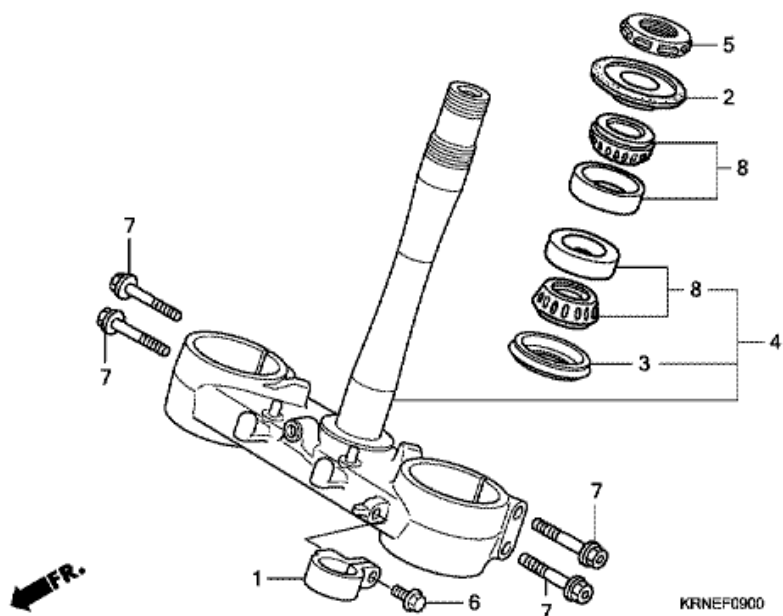

CRF250R CRF250RA 2010 ED

F-9 STYRSPINDEL

Nr	Artikelnummer	Beskrivning	Antal	Best. antal	Rep.antal
1	45468-MEN-A30	STYRNING, FR. BROMSSLANG	001	0	0
2	53214-KZ3-861	DAMMTÄTNING, STYRHUVUD (ARAI)	001	0	0
3	53214-KZ4-701	DAMMTÄTNING, STYRHUVUD (ARAI)	001	0	0
4	53219-KRN-A40	STYRE UNDERENHET, STYRNING	001	0	0
5	53229-KZ4-J30	GÄNGA, STYRNING HUVUD TOPP	001	0	0
6	90106-MJ0-000	BULT, FLÄNS, 6X16	001	0	0
7	90107-KZ4-J40	BULT, FLÄNS, 8X45	004	0	0
8	91051-MEN-A31	LAGER, HUVUDRÖR	002	0	0