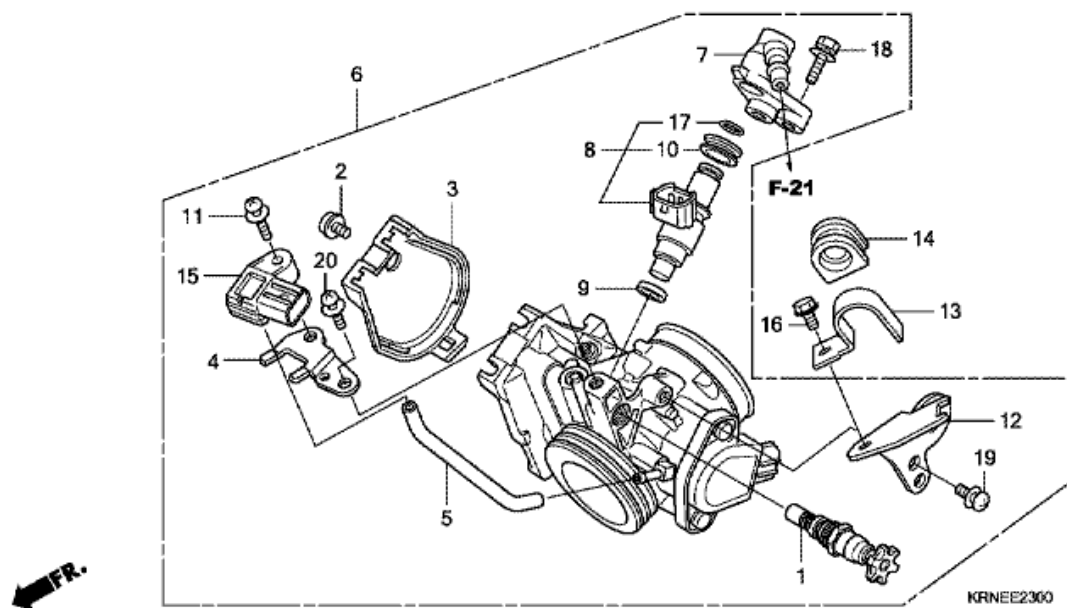

CRF250R CRF250RA 2010 ED

E-23 SPJÄLLHUS

Nr	Artikelnummer	Beskrivning	Antal	Best. antal	Rep.antal
1	16046-KRN-A41	VENTIL KOMP., STARTMOTOR	001	0	0
2	16080-HP1-601	BULT, KÅPA	001	0	0
3	16157-MEN-A31	SKYDD, KAROSS	001	0	0
4	16191-KRN-A41	STAG , PB-SENSOR	001	0	0
5	16199-KRN-A41	RÖR	001	0	0
6	16400-KRN-A41	SPJÄLLHUS (GQD2A A)	001	0	0
7	16422-MEN-A31	LED, INJEKTOR	001	0	0
8	16450-KRN-A41	INSPRUTNINGSVENTIL, BRÄNSLE	001	0	0
9	16472-MCW-000	TÄTNINGSRING, INJEKTOR	001	0	0
10	16473-P7A-004	DÄMP RING, INSPRUTNINGSPUMP	001	0	0
11	16542-MEL-003	BULT-BRICKA, 6X18	001	0	0
12	17567-MEN-A31	BAS, KLÄMMA	001	0	0
13	17568-HP5-600	KLAMMER, BRÄNSLESLANG	001	0	0
14	17579-HP5-600	GUMMI, BRÄNSLEMATARSLANG	001	0	0
15	37830-MEL-003	MAP-SENSOR	001	0	0
16	90002-892-000	BULT, FLÄNS, 5X10	001	0	0
17	91301-P7A-004	O-RING	001	0	0
18	93401-05020-00	BULT-BRICKA, 5X20	002	0	0
19	93892-05012-18	SKRUV MED BRICKA 5X12	001	0	0
20	93892-06014-18	SKRUV MED BRICKA 6X14	001	0	0