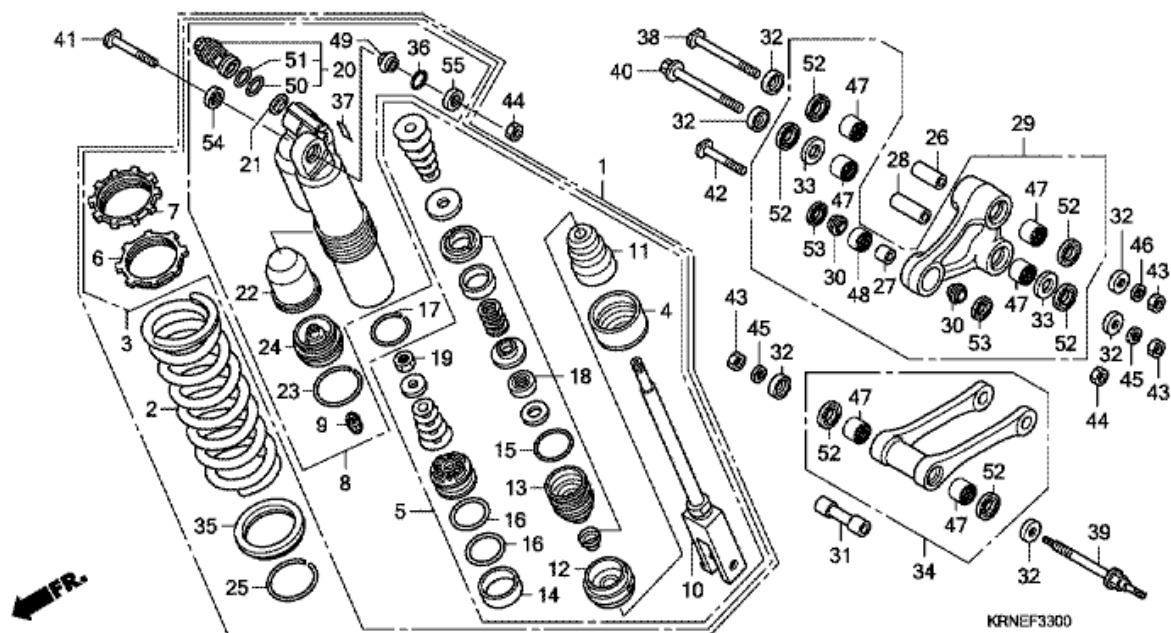

CRF250R CRF250RA 2010 ED

F-33 BAKRE STÖTDÄMPARE

Nr	Artikelnummer	Beskrivning	Antal	Best. antal	Rep.antal
1	52400-KRN-E41	STÖTDÄMPARE (SHOWA)	001	0	0
2	52403-MEN-A21	FJÄDER, B. KUDDE (SHOWA) (52.0N/MM,5.3KGF/MM)	001	0	0
2	52401-MEN-A21	FJÄDER, B. KUDDE (SHOWA) (53.9N/MM,5.5KGF/MM)	(1)	0	0
2	52403-KRN-A21	FJÄDER, B. KUDDE (SHOWA) (50.0N/MM,5.1KGF/MM)	(1)	0	0
2	52403-MEB-751	FJÄDER, B. KUDDE (SHOWA) (55.9N/MM,5.7KGF/MM)	(1)	0	0
3	52410-KRN-E41	DÄMPARE KOMP., HB.	001	0	0
4	52419-KRN-A41	STOPP, FJÄDER SÄTE	001	0	0
5	52421-KRN-A41	STAG KOMP., KOLV	001	0	0
6	52422-KRN-A41	JUSTERINGSSKRUV, FJÄDER	001	0	0
7	52423-KRN-A41	MUTTER, JUSTERINGSSKRUV	001	0	0
8	52425-KRN-E41	KÅPA KOMP., DÄMPARE	001	0	0
9	52425-381-771	KÅPA, LUFTVENTIL	001	0	0
10	52426-KRN-A41	STAG KOMP.,	001	0	0
11	52427-MEB-751	GUMMI, STOPP	001	0	0
12	52428-KRN-711	PLÅT, SLUT	001	0	0
13	52429-KRN-A41	KÅPA KOMP., STYRNING STAG	001	0	0
14	52431-KZ3-J31	RING, KOLV	001	0	0
15	52434-KZ3-J21	O-RING, 3.5X43.7	001	0	0
16	52434-KZ3-J31	O-RING, 42.5X2.0	002	0	0
17	52435-KZ3-J21	RING, STOPP	001	0	0
18	52436-KRN-A41	OLJEPACKNINGPAKET,	001	0	0
19	52438-KA4-741	MUTTER, 6-KANTS, 12MM	001	0	0
20	52440-KRN-A41	JUSTERINGSSKRUV, KOMPRESSIONSDÄMPNING	001	0	0
21	52445-KRN-A41	HJULRING, MYNNING	001	0	0
22	52451-KRN-A41	BÄLG	001	0	0
23	52452-KRN-A41	RING, STOPP	001	0	0
24	52453-KRN-A41	KÅPA KOMP., KAMMARE	001	0	0
25	52455-KZ3-J21	RING, STOPP	001	0	0
26	52463-KZ4-J40	HJULRING C, ARM FÖR KUDDE	001	0	0
27	52464-KRN-710	HJULRING D, ARM FÖR KUDDE	001	0	0
28	52464-MEN-A30	HJULRING B, KUDDE	001	0	0
29	52465-MEN-A30	LÄNKARM, STÖTDÄMPARE	001	0	0
30	52466-KRN-710	HJULRING D, ARM FÖR KUDDE SIDA	002	0	0
31	52473-MEN-A30	HJULRING, VEVSTAKE	001	0	0
32	52475-KZ4-J20	HJULRING, LÄNK SIDA	006	0	0
33	52476-KZ4-J20	BRICKA, AXIAL	002	0	0