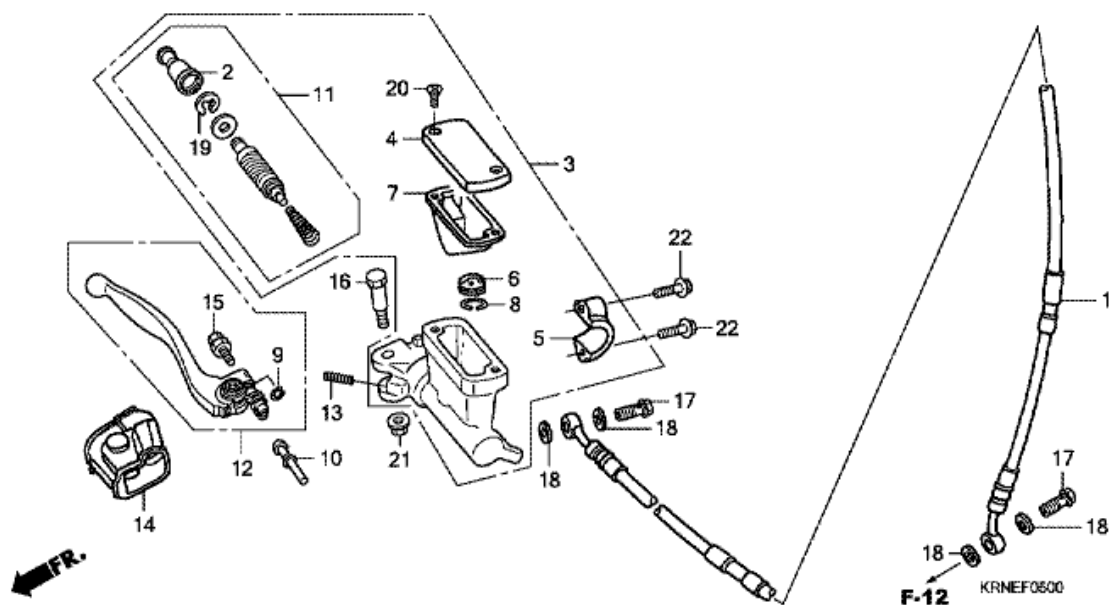

CRF250R CRF250RA 2010 ED
F-5 HUVUDBROMSCYLINDER, FRAM

Nr	Artikelnummer	Beskrivning	Antal	Best. antal	Rep.antal
1	45125-KRN-A31	SLANG KOMP., FR. BROMS	001	0	0
2	45504-MEN-J01	SKYDDSDAMASK KOMP.	001	0	0
3	45510-MEN-J01	HUVUDBROMS CYLINDER FR.	001	0	0
4	45513-KCE-671	KÅPA, HUVUDCYLINDER	001	0	0
5	45517-GW0-751	HÅLLARE, HUVUDCYLINDER	001	0	0
6	45518-MEN-J01	SEPARATOR KOMP.	001	0	0
7	45520-KA3-731	MEMBRAN	001	0	0
8	45523-KA3-731	RING	001	0	0
9	45523-MEB-003	RING	001	0	0
10	45525-MEN-J01	STAG, TRYCK	001	0	0
11	45530-MEN-J01	KOLVAR, HUVUDCYLINDER	001	0	0
12	53171-MEN-J01	SPAK KOMP, H. STYRHANDTAG	001	0	0
13	53174-KN5-006	FJÄDER, BROMSARM	001	0	0
14	53176-MEN-J01	SKYDD, HÖ. HANDTAG	001	0	0
15	90111-MEB-003	BULTPAKET, JUSTERING	001	0	0
16	90114-MEN-J01	BULT, HANDTAGSSPAK	001	0	0
17	90145-MS9-612	BULT, OLJA, 10X22	002	0	0
18	90545-300-000	BRICKA, OLJEBULT	004	0	0
19	90651-MA5-671	FJÄDERRING	001	0	0
20	93600-04012-1G	SKRUV, FLAT, 4X12	002	0	0
21	94050-06000	MUTTER, FLÄNS, 6MM	001	0	0
22	96001-06022-00	BULT, FLÄNS, 6X22	002	0	0