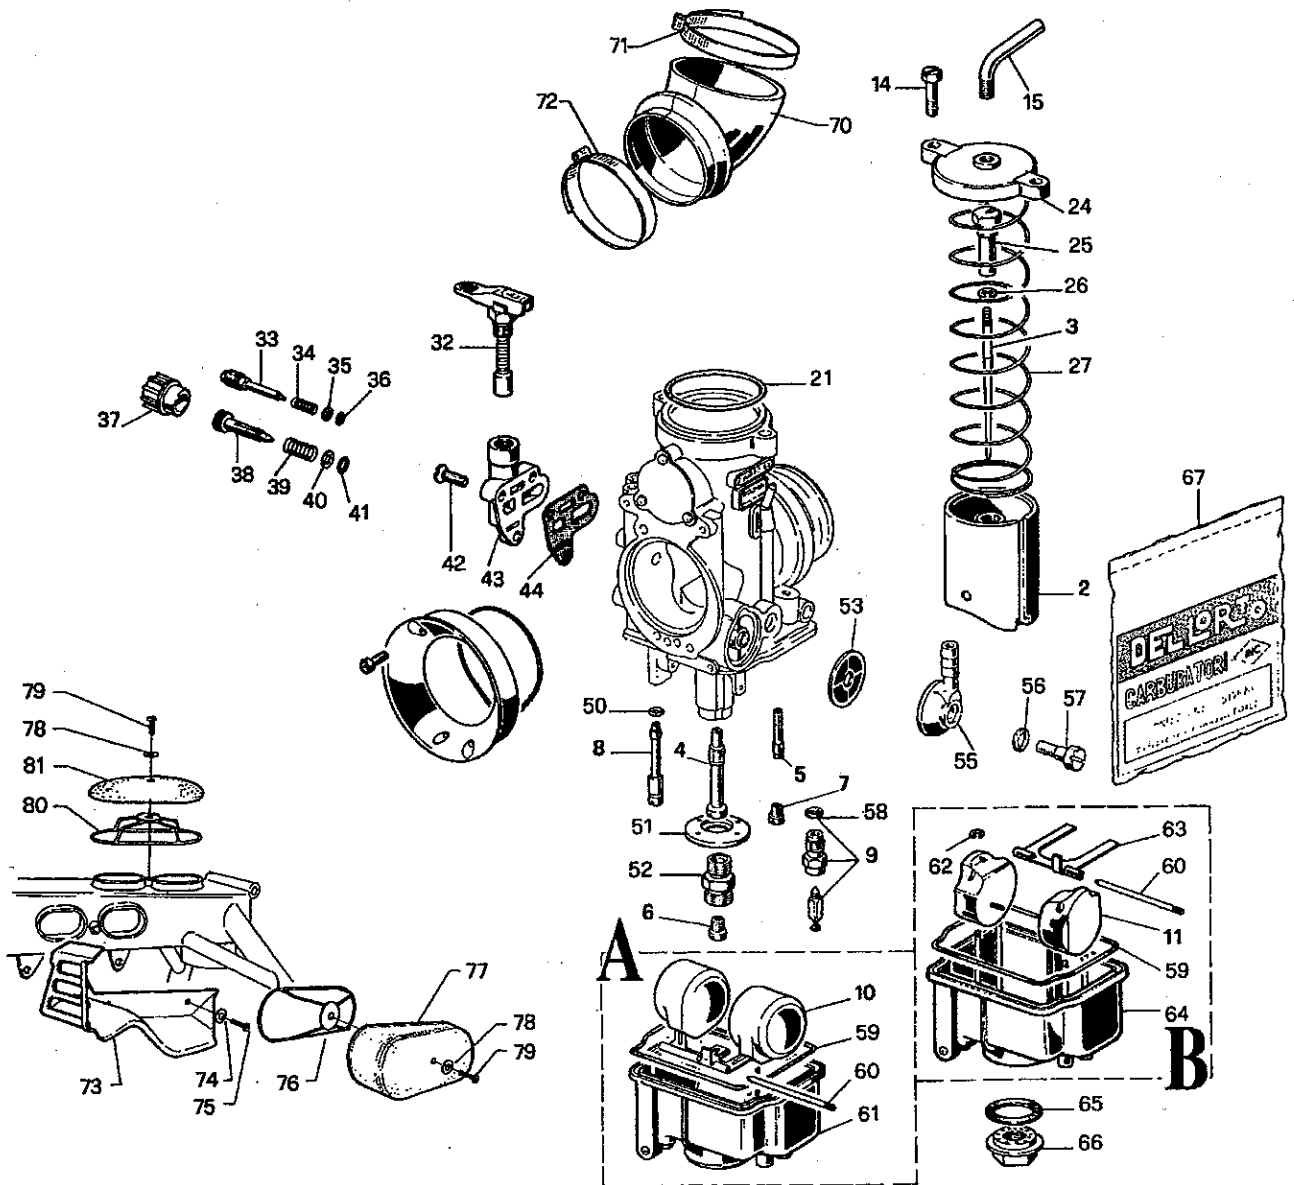

CARBURETTOR ROUND THROTTLE 98

Pos.	Part No	Quantity/Model				Description	Remarks
		FE	FC	FX	FEE		
1	250 152-01	1	1	1	1	Carburettor ø 40 mm 97-	
1	250 151-01	1	1	1	1	Carburettor ø 38 mm 98-	
2	250 160-01	1	1	1	1	Throttle (round throttle) 97-	
2	250 161-01	1	1	1	1	Throttle (round throttle) 45 97-	
2	250 162-01	1	1	1	1	Throttle (round throttle) 50 97-	
3	250 163-01	1	1	1	1	Needle K 51	
4	250 164-01	1	1	1	1	Needlejet DR 272	
4	250 165-01	1	1	1	1	Needlejet DR 270	
4	250 166-01	1	1	1	1	Needlejet DR 274	
5	250 194-01	1	1	1	1	Mixture jet tube	
6	250 183-01	1	1	1	1	Mainjet 173	
6	250 015-01	1	1	1	1	Mainjet 175	
6	250 016-01	1	1	1	1	Mainjet 180	
6	250 017-01	1	1	1	1	Mainjet 185	
6	250 018-01	1	1	1	1	Mainjet 190	
6	250 019-01	1	1	1	1	Mainjet 195	
6	250 020-01	1	1	1	1	Mainjet 200	
7	250 029-01	1	1	1	1	Pilotjet 45	
7	250 030-01	1	1	1	1	Pilotjet 48	
7	250 031-01	1	1	1	1	Pilotjet 50	
7	250 032-01	1	1	1	1	Pilotjet 52	
7	250 033-01	1	1	1	1	Pilotjet 55	
8	250 056-01	1	1	1	1	Startjet 45 (round throttle)	
8	250 057-01	1	1	1	1	Startjet 50 (round throttle)	
8	250 058-01	1	1	1	1	Startjet 55 (round throttle)	
8	250 094-01	1	1	1	1	Startjet 35 (round throttle)	
8	250 095-01	1	1	1	1	Startjet 40 (round throttle)	
9	250 034-01	1	1	1	1	Float needlejet 300 (round throttle)	
9	250 098-01	1	1	1	1	Float needlejet 350 (round throttle)	
10	250 167-01	1	1	1	1	Float (double type)	
11	250 168-01	2	2	2	2	Float (single type)	
14	250 046-01	2	2	2	2	Screw throttle cover	
15	250 045-01	1	1	1	1	Tube bend	
24	250 169-01	1	1	1	1	Throttle cover	
25	250 101-01	1	1	1	1	Needleholder	
26	250 102-01	1	1	1	1	Clips needle	
27	250 170-01	1	1	1	1	Spring throttle (round throttle)	
32	250 052-01	1	1	1	1	Choke lever (round throttle)	Incl.Pos.No. 42, 43, 44
33	250 171-01	1	1	1	1	Mixture screw	
34	250 063-01	1	1	1	1	Spring mixture screw	
37	250 172-01	1	1	1	1	Cap idle screw	
38	250 173-01	1	1	1	1	Idle screw	
39	250 174-01	1	1	1	1	Spring idle screw	
42	250 053-01	3	3	3	3	Screw choke body	
51	250 175-01	1	1	1	1	Stabilizer washer	
52	250 176-01	1	1	1	1	Mainjet support