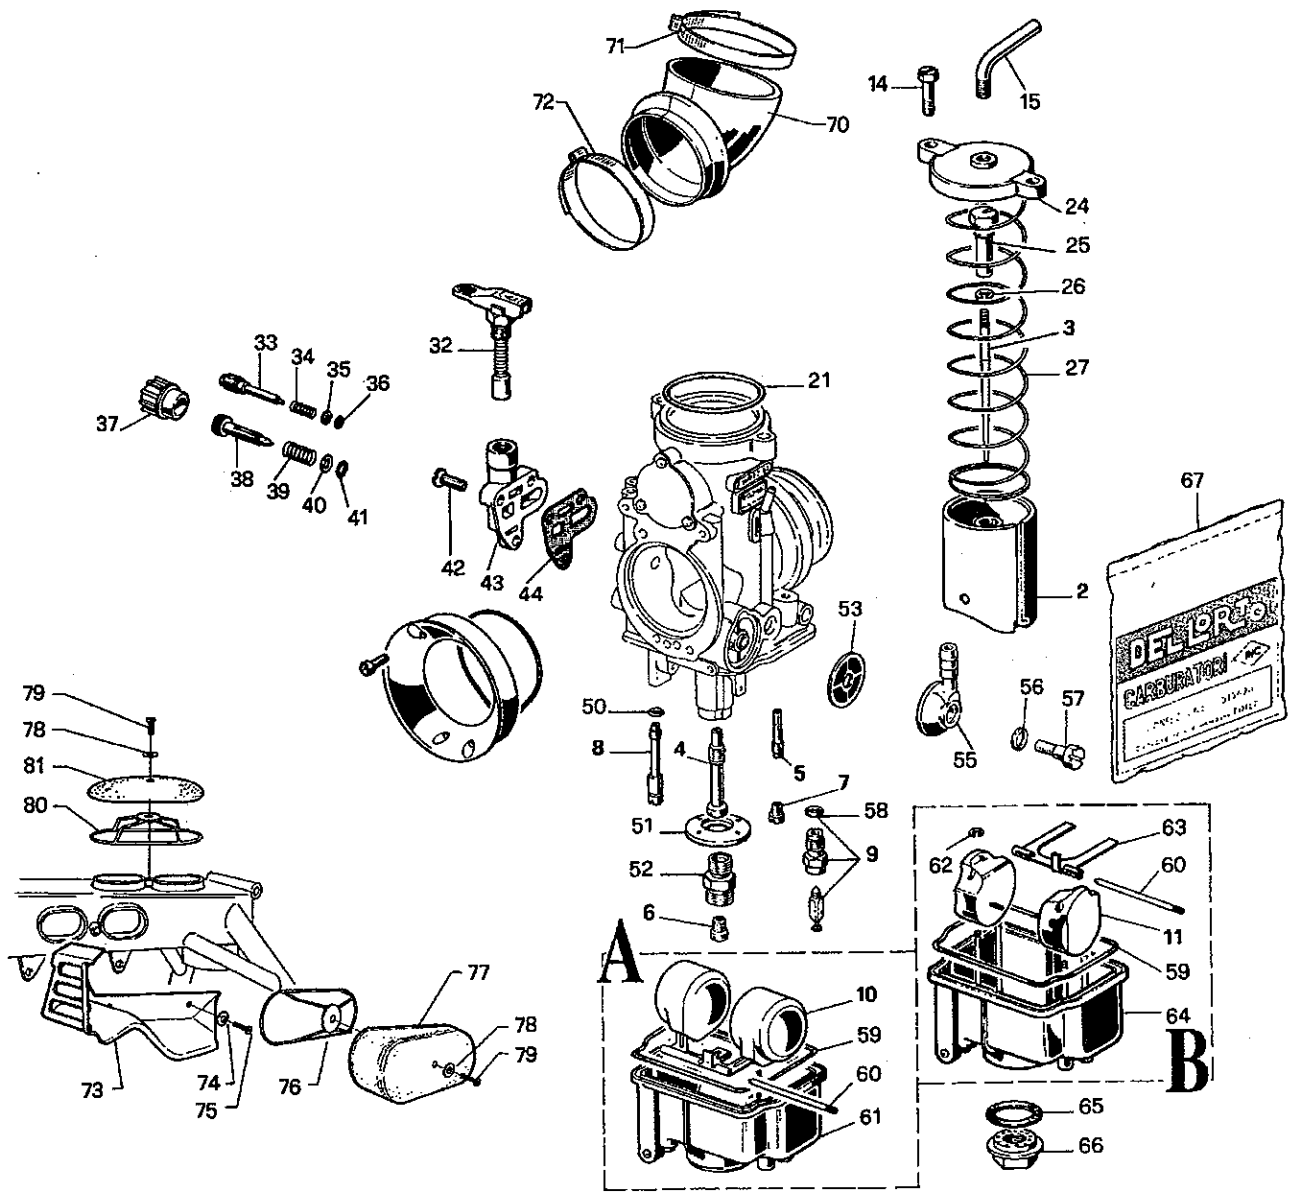

CARBURETTOR ROUND THROTTLE 98

Pos.	Part No	Quantity/Model				Description	Remarks
		FE	FC	FX	FEE		
53	250 070-01	1	1	1	1	Fuel filter	
55	250 177-01	1	1	1	1	Fuel line inlet	
57	250 178-01	1	1	1	1	Screw fuel line inlet	
60	250 179-01	1	1	1	1	Cotter float	
62	250 180-01	1	1	1	1	Clips	
63	250 181-01	1	1	1	1	Float fork	
64	250 182-01	1	1	1	1	Float chamber	
66	250 043-01	1	1	1	1	Drainplug	
67	250 076-01	1	1	1	1	Gasket kit	
70	150 064-01	1	1	1	1	Airfilter tube	
71	150 077-01	1	1	1	1	Clamp airfilter tube/frame	
72	150 003-01	1	1	1	1	Clamp airfilter tube/carburettor	
73	150 006-01	1		1	1	Airfilterintake protection 89-	
74	326 012-01	2		2	2	Washer 6.4x12x1.5	
75	406 110-22	2		2	2	Screw (Collar) 6x10 98-	
76	150 005-01	1		1	1	Airfilter basket left side FE 89- / FEE 95-	
77	150 066-01	1		1	1	Airfilter left side FE 89- / FEE 95-	
78	326 012-01	2	1	2	2	Washer 6.4x12x1.5	
79	306 535-22	2	1	2	2	Screw MC6S 6x35 89-	
80	150 097-01	1		1	1	Airfilter basket upper FE 94- / FEE 95-	
80	150 138-01		1			Airfilter basket upper FC 97-	
81	150 098-01	1		1	1	Airfilter upper FE 94- / FEE 95-	
81	150 137-01		1			Airfilter upper FC 97-