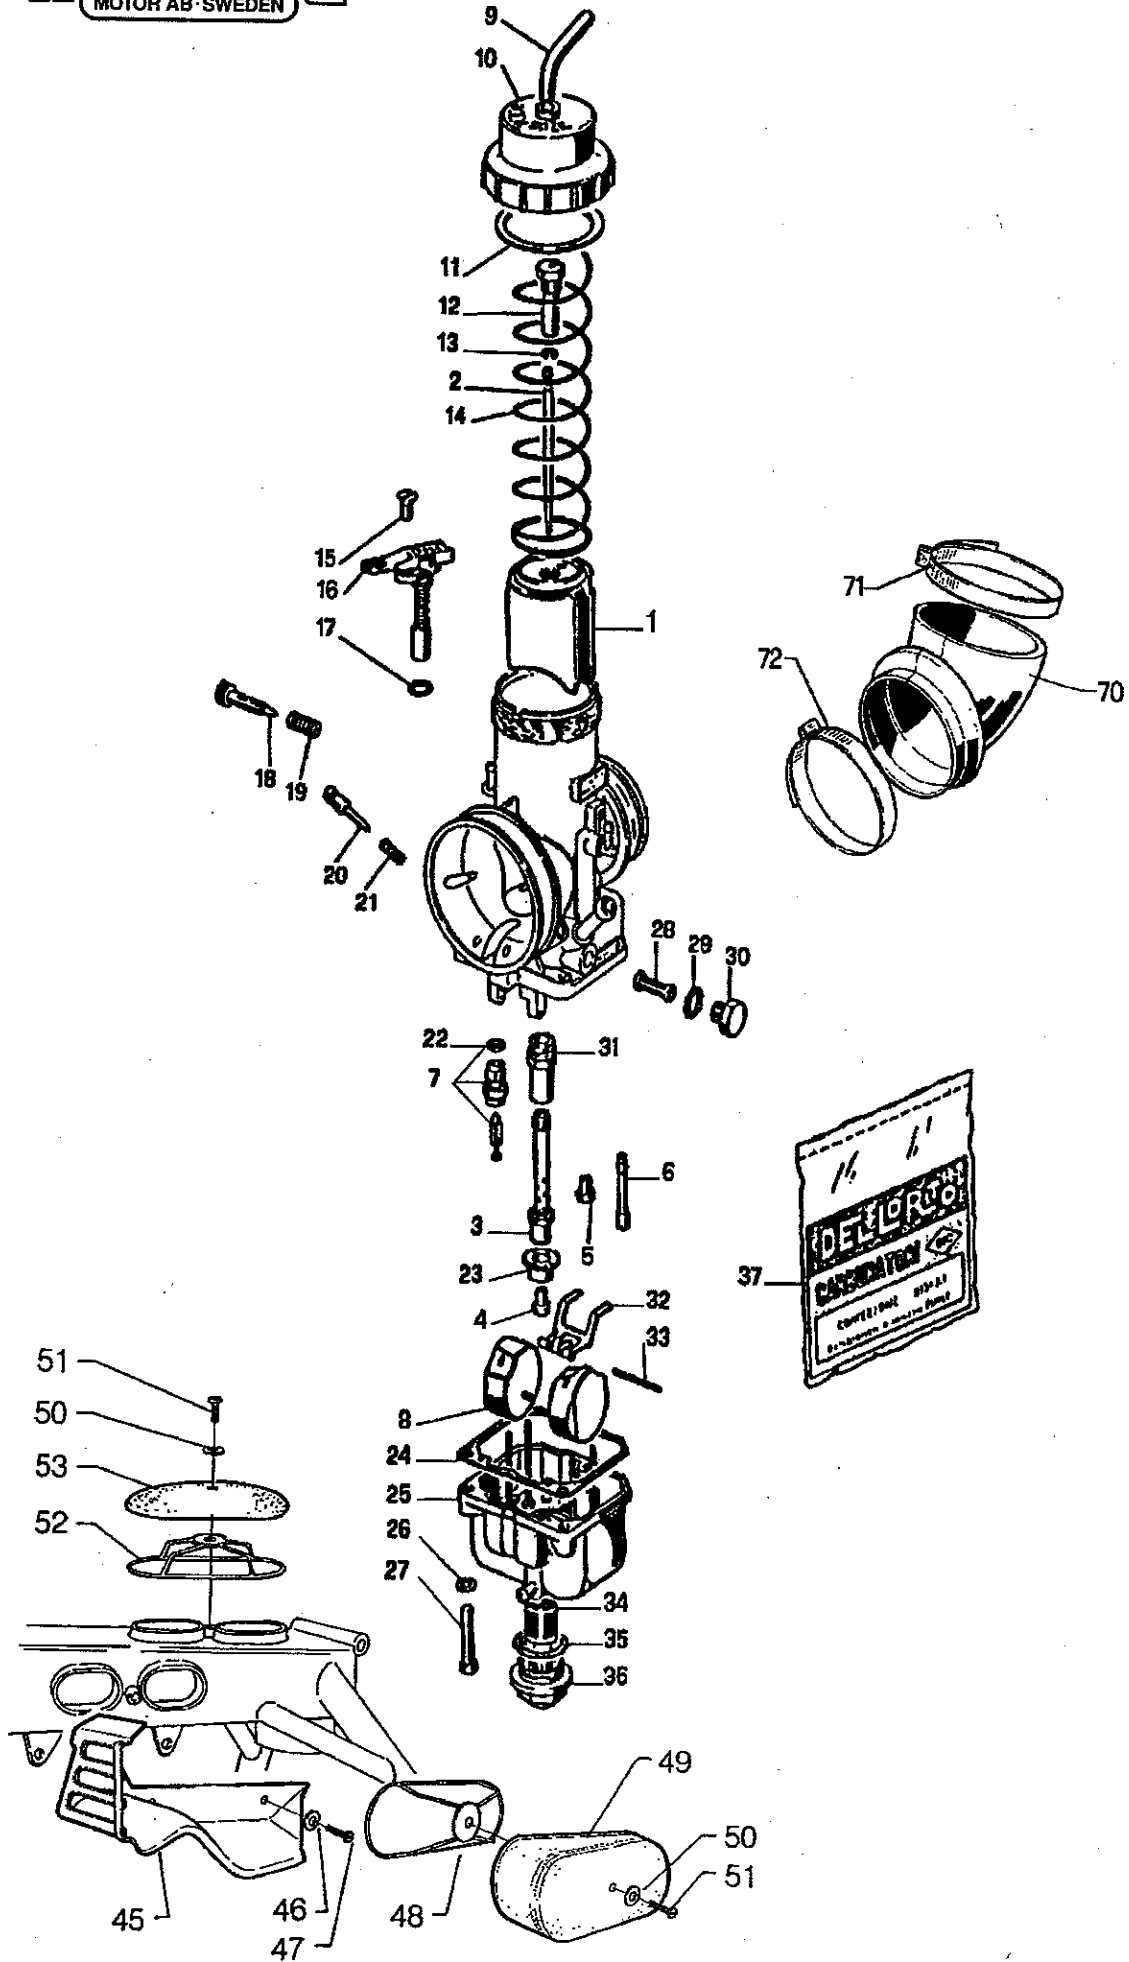

CARBURETTOR FLATSLIDE 98

Pos.	Part No	Quantity/Model				Description	Remarks
		FE	FC	FX	FEE		
1	250 078-01	1	1	1	1	Carburettor (flatslide) ø 38 mm compl.	
	250 116-01	1	1	1	1	Throttle 40 (flatslide)	
	250 117-01	1	1	1	1	Throttle 45 (flatslide)	
	250 118-01	1	1	1	1	Throttle 50 (flatslide)	
	250 119-01	1	1	1	1	Throttle 55 (flatslide) std.	
2	250 024-01	1	1	1	1	Needle K 32	
	250 144-01	1	1	1	1	Needle K 35	
3	250 087-01	1	1	1	1	Needlejet FN 260 (flatslide) std.	
	250 088-01	1	1	1	1	Needlejet FN 262 (flatslide)	
4	250 016-01	1	1	1	1	Mainjet 180	
	250 015-01	1	1	1	1	Mainjet 175	
	250 017-01	1	1	1	1	Mainjet 185 std.	
	250 018-01	1	1	1	1	Mainjet 190	
	250 019-01	1	1	1	1	Mainjet 195	
	250 020-01	1	1	1	1	Mainjet 200	
5	250 089-01	1	1	1	1	Pilotjet 33 std.	
	250 092-01	1	1	1	1	Pilotjet 35	
	250 093-01	1	1	1	1	Pilotjet 40	
6	250 097-01	1	1	1	1	Startjet 50 (flatslide)	
7	250 098-01	1	1	1	1	Float needlejet 350 (flatslide)	
8	250 099-01	1	1	1	1	Float 4,5 G (flatslide)	
9	250 045-01	1	1	1	1	Throttlewire tube bend carburator	
10	250 100-01	1	1	1	1	Throttle cover (flatslide)	
12	250 101-01	1	1	1	1	Needleholder	
13	250 102-01	1	1	1	1	Needleclip (flatslide)	
14	250 103-01	1	1	1	1	Throttle spring (flatslide)	
15	250 104-01	1	1	1	1	Screw chokeattachment (flatslide)	
16	250 105-01	1	1	1	1	Choke compl. (flatslide)	
18	250 106-01	1	1	1	1	Idle screw throttle (flatslide)	
19	250 107-01	1	1	1	1	Spring idle screw throttle (flatslide)	
20	250 108-01	1	1	1	1	Mixture adjustment screw (flatslide)	
21	250 109-01	1	1	1	1	Spring mixture adjustment screw (flatslide)	
28	250 110-01	1	1	1	1	Fuel filter (flatslide)	
30	250 111-01	1	1	1	1	Screw fuel filter (flatslide)	
32	250 112-01	1	1	1	1	Float fork (flatslide)	
34	250 113-01	1	1	1	1	Filter mainjet (flatslide)	
36	250 114-01	1	1	1	1	Drainplug (flatslide)	
37	250 115-01	1	1	1	1	Gasket kit (flatslide)	