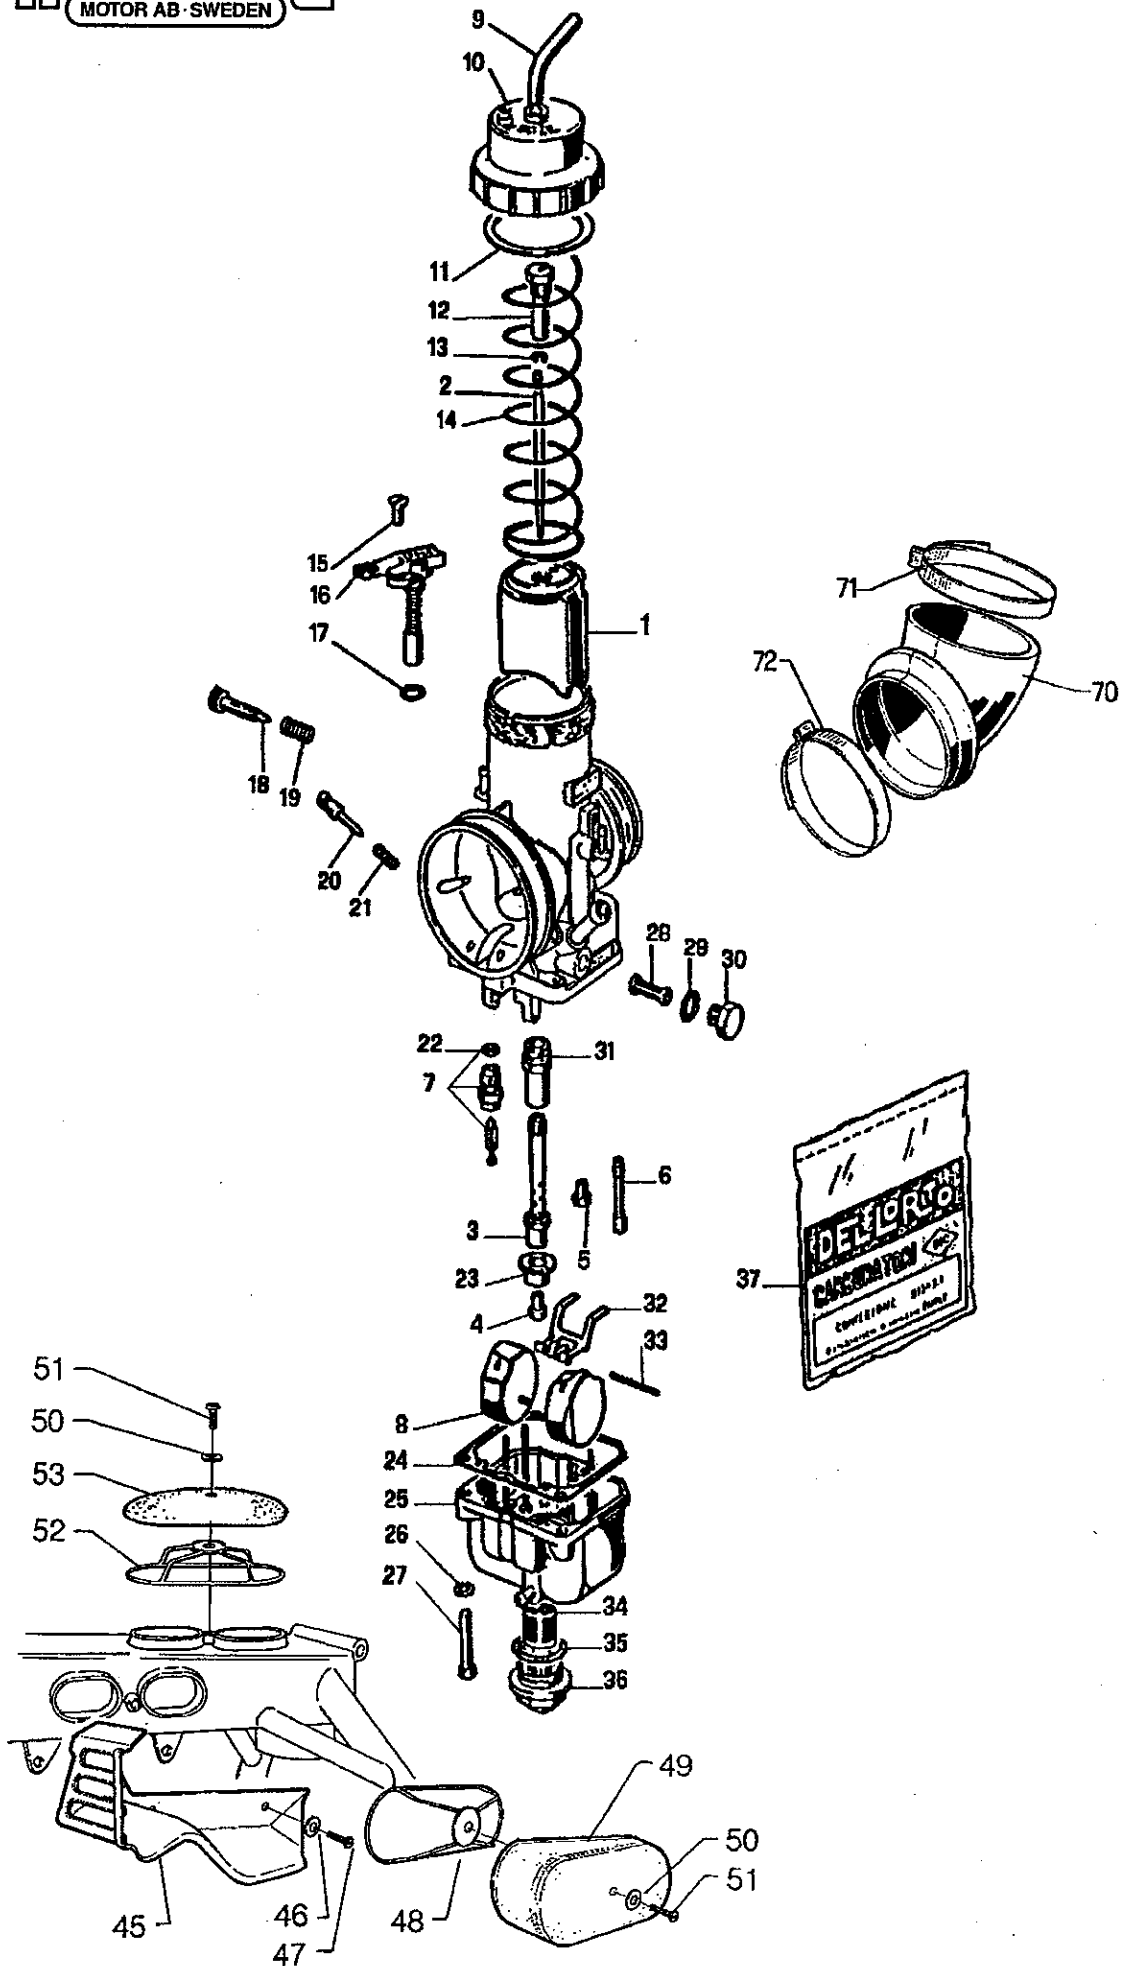

## CARBURETTOR FLATSLIDE 97

Pos.	Part No	Quantity/Model				Description	Remarks
		FE	FC	FX	FEE		
1	250 078-01	1	1	1	1	Carburettor (flatslide) ø 38 mm compl.	
	250 116-01	1	1	1	1	Throttle 40 (flatslide)	
	250 117-01	1	1	1	1	Throttle 45 (flatslide)	
	250 118-01	1	1	1	1	Throttle 50 (flatslide)	
	250 119-01	1	1	1	1	Throttle 55 (flatslide) std.	
2	250 024-01	1	1	1	1	Needle K 32	
	250 144-01	1	1	1	1	Needle K 35	
3	250 087-01	1	1	1	1	Needlejet FN 260 (flatslide) std.	
	250 088-01	1	1	1	1	Needlejet FN 262 (flatslide)	
4	250 016-01	1	1	1	1	Mainjet 180	
	250 015-01	1	1	1	1	Mainjet 175	
	250 017-01	1	1	1	1	Mainjet 185 std.	
	250 018-01	1	1	1	1	Mainjet 190	
	250 019-01	1	1	1	1	Mainjet 195	
5	250 020-01	1	1	1	1	Mainjet 200	
	250 089-01	1	1	1	1	Pilotjet 33 std.	
	250 092-01	1	1	1	1	Pilotjet 35	
6	250 093-01	1	1	1	1	Pilotjet 40	
	250 097-01	1	1	1	1	Startjet 50 (flatslide)	
7	250 098-01	1	1	1	1	Float needlejet 350 (flatslide)	
8	250 099-01	1	1	1	1	Float 4,5 G (flatslide)	
9	250 045-01	1	1	1	1	Throttlewire tube bend carburator	
10	250 100-01	1	1	1	1	Throttle cover (flatslide)	
12	250 101-01	1	1	1	1	Needleholder	
13	250 102-01	1	1	1	1	Needleclip (flatslide)	
14	250 103-01	1	1	1	1	Throttle spring (flatslide)	
15	250 104-01	1	1	1	1	Screw choke attachment (flatslide)	
16	250 105-01	1	1	1	1	Choke compl. (flatslide)	
18	250 106-01	1	1	1	1	Idle screw throttle (flatslide)	
19	250 107-01	1	1	1	1	Spring idle screw throttle (flatslide)	
20	250 108-01	1	1	1	1	Mixture adjustment screw (flatslide)	
21	250 109-01	1	1	1	1	Spring mixture adjustment screw (flatslide)	
28	250 110-01	1	1	1	1	Fuel filter (flatslide)	
30	250 111-01	1	1	1	1	Screw fuel filter (flatslide)	
32	250 112-01	1	1	1	1	Float fork (flatslide)	
34	250 113-01	1	1	1	1	Filter mainjet (flatslide)	
36	250 114-01	1	1	1	1	Drainplug (flatslide)	
37	250 115-01	1	1	1	1	Gasket kit (flatslide)	