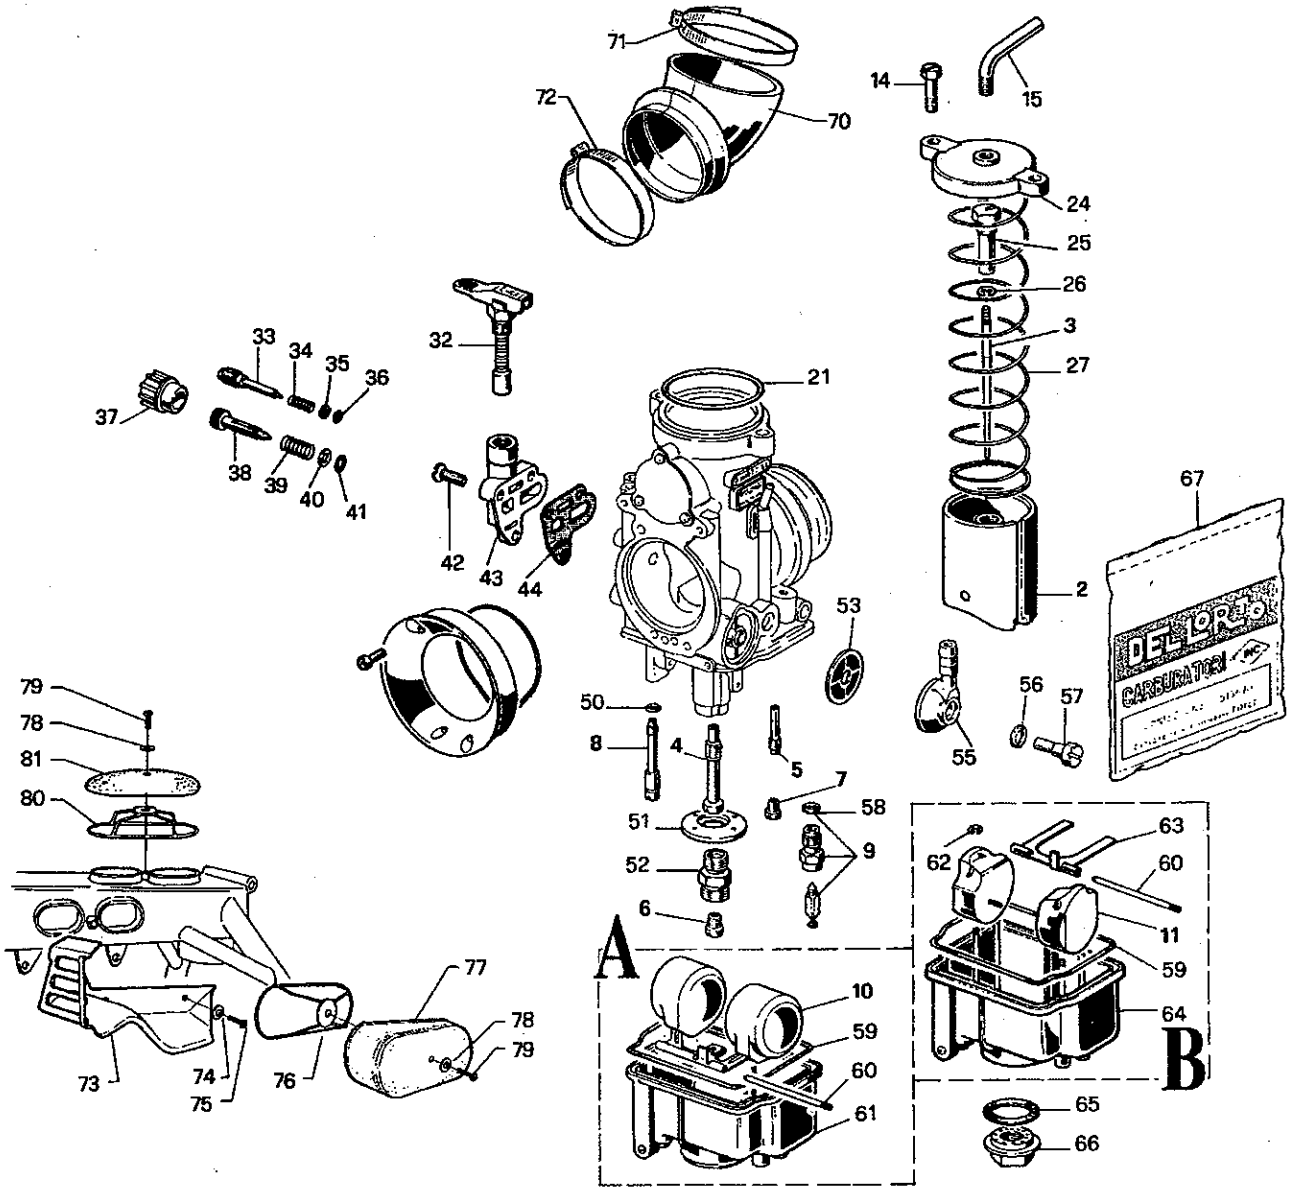

CARBURETTOR ROUND SLIDE 97

Pos.	Part No	Quantity/Model				Description	Remarks
		FE	FC	FX	FEE		
53	250 070-01	1	1	1	1	Fuel filter	
55	250 177-01	1	1	1	1	Fuel line inlet	
57	250 178-01	1	1	1	1	Screw fuel line inlet	
60	250 179-01	1	1	1	1	Cotter float	
62	250 180-01	1	1	1	1	Clips	
63	250 181-01	1	1	1	1	Float fork	
64	250 182-01	1	1	1	1	Float chamber	
66	250 043-01	1	1	1	1	Drainplug	
67	250 076-01	1	1	1	1	Gasket kit	
70	150 064-01	1	1	1	1	Airfilter tube	
71	150 077-01	1	1	1	1	Clamp airfilter tube/frame	
72	150 003-01	1	1	1	1	Clamp airfilter tube/carburettor	
73	150 006-01	1		1	1	Airfilterintake protection 89-	
74	326 012-01	2		2	2	Washer 6.4x12x1.5	
75	306 512-22	2		2	2	Screw MC6S 6x12 89-	
76	150 005-01	1		1	1	Airfilter basket left side FE 89- / FEE 95-	
77	150 066-01	1		1	1	Airfilter left side FE 89- / FEE 95-	
78	326 012-01	2	1	2	2	Washer 6.4x12x1.5	
79	306 535-22	2	1	2	2	Screw MC6S 6x35 89-	
80	150 097-01	1		1	1	Airfilter basket upper FE 94- / FEE 95-	
80	150 138-01		1			Airfilter basket upper FC 97-	
81	150 098-01	1		1	1	Airfilter upper FE 94- / FEE 95-	
81	150 137-01		1			Airfilter upper FC 97-