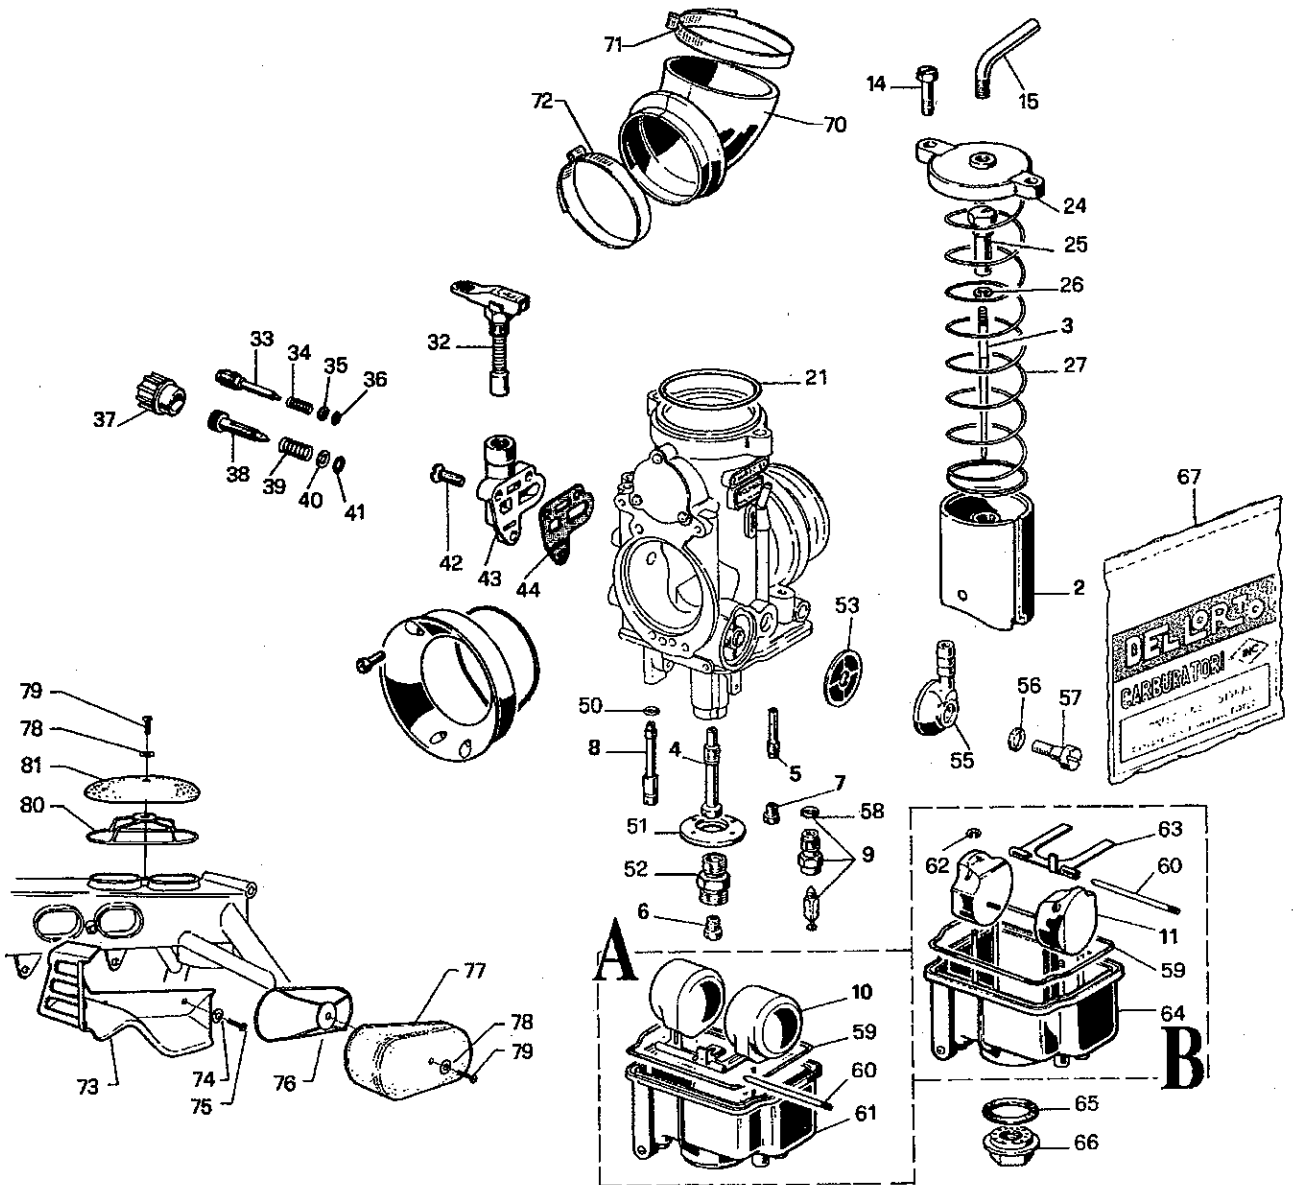

CARBURETTOR ROUND SLIDE 97

Pos.	Part No	Quantity/Model				Description	Remarks
		FE	FC	FX	FEE		
1	250 152-01	1	1	1	1	Carburettor ø 40 mm 97-	
2	250 160-01	1	1	1	1	Throttle (roundslide) std. 40 97-	
2	250 161-01	1	1	1	1	Throttle (roundslide) 45 97-	
2	250 162-01	1	1	1	1	Throttle (roundslide) 50 97-	
3	250 163-01	1	1	1	1	Needle K 51	
4	250 164-01	1	1	1	1	Needlejet DR 272	
4	250 165-01	1	1	1	1	Needlejet DR 270	
4	250 166-01	1	1	1	1	Needlejet DR 274	
5	250 194-01	1	1	1	1	Mixture jet tube	
6	250 183-01	1	1	1	1	Mainjet 173	
6	250 015-01	1	1	1	1	Mainjet 175	
6	250 016-01	1	1	1	1	Mainjet 180	
6	250 017-01	1	1	1	1	Mainjet 185	
6	250 018-01	1	1	1	1	Mainjet 190	
6	250 019-01	1	1	1	1	Mainjet 195	
6	250 020-01	1	1	1	1	Mainjet 200	
7	250 029-01	1	1	1	1	Pilotjet 45	
7	250 030-01	1	1	1	1	Pilotjet 48	
7	250 031-01	1	1	1	1	Pilotjet 50	
7	250 032-01	1	1	1	1	Pilotjet 52	
7	250 033-01	1	1	1	1	Pilotjet 55	
8	250 056-01	1	1	1	1	Startjet 45 (roundslide)	
8	250 057-01	1	1	1	1	Startjet 50 (roundslide)	
8	250 058-01	1	1	1	1	Startjet 55 (roundslide)	
8	250 094-01	1	1	1	1	Startjet 35 (roundslide)	
8	250 095-01	1	1	1	1	Startjet 40 (roundslide)	
9	250 034-01	1	1	1	1	Float needlejet 300 (roundslide)	
9	250 098-01	1	1	1	1	Float needlejet 350 (roundslide)	
10	250 167-01	1	1	1	1	Float (double type)	
11	250 168-01	2	2	2	2	Float (single type)	
14	250 046-01	2	2	2	2	Screw throttle cover	
15	250 045-01	1	1	1	1	Tube bend	
24	250 169-01	1	1	1	1	Throttle cover	
25	250 101-01	1	1	1	1	Needleholder	
26	250 102-01	1	1	1	1	Clips needle	
27	250 170-01	1	1	1	1	Spring throttle (roundslide)	
32	250 052-01	1	1	1	1	Choke lever (roundslide)	Incl.Pos.No. 42, 43, 44
33	250 171-01	1	1	1	1	Mixture screw	
34	250 063-01	1	1	1	1	Spring mixture screw	
37	250 172-01	1	1	1	1	Cap idle screw	
38	250 173-01	1	1	1	1	Idle screw	
39	250 174-01	1	1	1	1	Spring idle screw	
42	250 053-01	3	3	3	3	Screw choke body	
51	250 175-01	1	1	1	1	Stabilizer washer	
52	250 176-01	1	1	1	1	Mainjet support